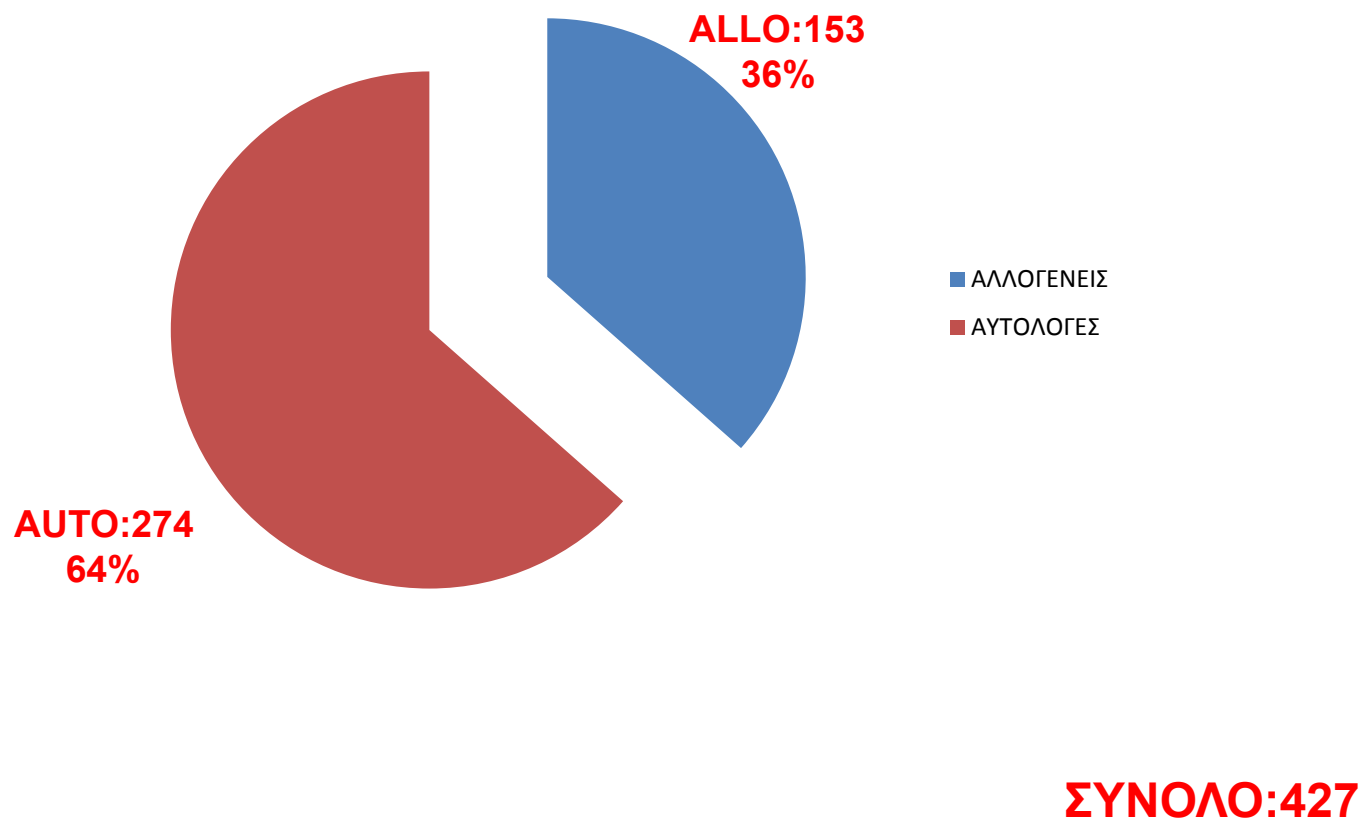

ΔΡΑΣΤΗΡΙΟΤΗΤΑ ΕΛΛΗΝΙΚΩΝ ΜΕΤΑΜΟΣΧΕΥΤΙΚΩΝ ΚΕΝΤΡΩΝ 2012

Πηγή: Τμήμα Μεταμοσχεύσεων Αιμοποιητικών Κυττάρων
Ελληνικής Αιματολογικής Εταιρίας

ΜΕΤΑΜΟΣΧΕΥΤΙΚΑ ΚΕΝΤΡΑ 2012

•1	ΠΑΠΑΝΙΚΟΛΑΟΥ
•2	ΕΥΑΓΓΕΛΙΣΜΟΣ
•3	ΠΑΙΔΩΝ ΑΓΙΑ ΣΟΦΙΑ
•4	ΑΤΤΙΚΟ
•5	ΠΑΤΡΑ
•6	ΑΓ. ΣΑΒΒΑΣ
•7	ΛΑΙΚΟ
•8	ΑΛΕΞΑΝΔΡΑ
•9	ΑΙΜΑΤΟΛΟΓΙΚΗ ΜΕΤΑΞΑ
•10	Β ΠΑΘΟΛΟΓΙΚΗ ΜΕΤΑΞΑ
•11	ΠΕΠΑΓΝΗ ΑΙΜΑΤΟΛΟΓΙΚΗ
•12	ΠΕΠΑΓΝΗ ΠΑΙΔΙΑΤΡΙΚΗ
•13	ΥΓΕΙΑ
•14	401 ΓΣΝΑ
•15	ΜΕΤΡΟΠΟΛΙΤΑΝ
•16	ΓΕΝΝΗΜΑΤΑΣ

ΜΕΤΑΜΟΣΧΕΥΣΕΙΣ ΑΝΑ ΚΕΝΤΡΟ 2012

ΣΥΝΟΛΟ:427

ΜΕΤΑΜΟΣΧΕΥΣΕΙΣ 2012 ΣΥΝΟΛΟ ΑΛΛΟΓΕΝΕΙΣ-ΑΥΤΟΛΟΓΕΣ

**ΑΛΛΟΓΕΝΕΙΣ ΜΕΤΑΜΟΣΧΕΥΣΕΙΣ
ΕΛΛΑΔΑ 2012**

ΑΛΛΟΓΕΝΕΙΣ ΜΕΤΑΜΟΣΧΕΥΣΕΙΣ 2012

ΣΥΝΟΛΟ : 153

ΑΛΛΟΓΕΝΕΙΣ ΜΕΤΑΜΟΣΧΕΥΣΕΙΣ 2012

ΑΝΑ ΚΕΝΤΡΟ

ΣΥΝΟΛΟ:153

ΑΛΛΟΓΕΝΕΙΣ ΜΕΤΑΜΟΣΧΕΥΣΕΙΣ 2012

ΑΝΑ ΝΟΣΗΜΑ

ΑΛΛΟΓΕΝΕΙΣ ΜΕΤΑΜΟΣΧΕΥΣΕΙΣ ΑΝΑ ΦΑΣΗ ΝΟΣΟΥ ΟΜΛ

ΣΥΝΟΛΟ : 58

ΑΛΛΟΓΕΝΕΙΣ ΜΕΤΑΜΟΣΧΕΥΣΕΙΣ ΑΝΑ ΦΑΣΗ ΝΟΣΟΥ ΟΛΛ

ΣΥΝΟΛΟ : 33

ΣΥΝΟΛΟ : 78

ΑΛΛΟΓΕΝΕΙΣ ΜΕΤΑΜΟΣΧΕΥΣΕΙΣ ΠΗΓΗ ΜΟΣΧΕΥΜΑΤΟΣ

ΜΕΤΑΜΟΣΧΕΥΣΕΙΣ ΟΠΑ ΑΝΑ ΚΕΝΤΡΟ

ΣΥΝΟΛΟ : 5

ΕΓΧΥΣΕΙΣ ΛΕΜΦΟΚΥΤΤΑΡΩΝ ΔΟΤΗ ΑΡΙΘΜΟΣ ΑΣΘΕΝΩΝ

ΣΥΝΟΛΟ ΑΣΘΕΝΩΝ : 19

ΑΥΤΟΛΟΓΕΣ ΜΕΤΑΜΟΣΧΕΥΣΕΙΣ 2012
ΕΛΛΑΔΑ

ΑΥΤΟΛΟΓΕΣ ΜΕΤΑΜΟΣΧΕΥΣΕΙΣ 2012