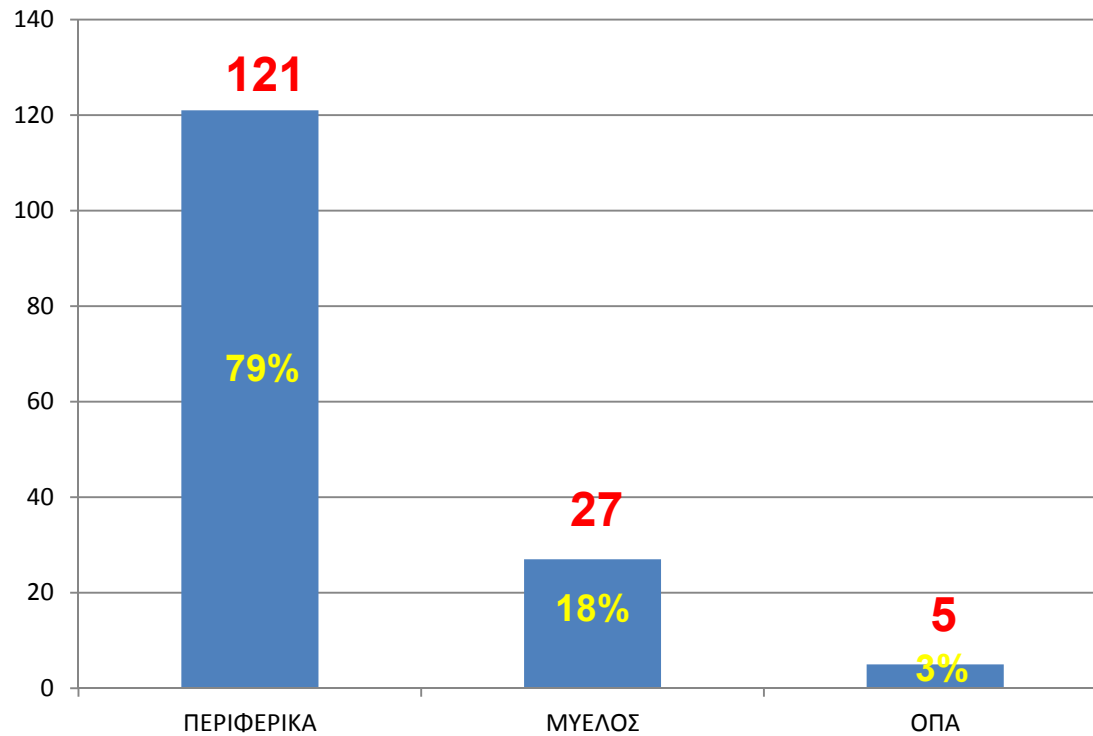

ΑΝΑ ΚΕΝΤΡΟ

ΣΥΝΟΛΟ:153

ΑΛΛΟΓΕΝΕΙΣ ΜΕΤΑΜΟΣΧΕΥΣΕΙΣ 2012

ΑΝΑ ΝΟΣΗΜΑ

ΑΛΛΟΓΕΝΕΙΣ ΜΕΤΑΜΟΣΧΕΥΣΕΙΣ ΑΝΑ ΦΑΣΗ ΝΟΣΟΥ ΟΜΛ

ΣΥΝΟΛΟ : 58

ΑΛΛΟΓΕΝΕΙΣ ΜΕΤΑΜΟΣΧΕΥΣΕΙΣ ΑΝΑ ΦΑΣΗ ΝΟΣΟΥ ΟΛΛ

ΣΥΝΟΛΟ : 33

ΑΛΛΟΓΕΝΕΙΣ ΜΕΤΑΜΟΣΧΕΥΣΕΙΣ ΣΧΗΜΑ ΠΡΟΕΤΟΙΜΑΣΙΑΣ

ΑΛΛΟΓΕΝΕΙΣ ΜΕΤΑΜΟΣΧΕΥΣΕΙΣ ΕΙΔΟΣ ΔΟΤΗ-2012

ΜΕΤΑΜΟΣΧΕΥΣΕΙΣ ΑΠΟ ΜΗ ΣΥΓΓΕΝΕΙΣ : 78 (51%)

ΜΕΤΑΜΟΣΧΕΥΣΕΙΣ ΑΠΟ ΣΥΓΓΕΝΕΙΣ ΑΝΑ ΚΕΝΤΡΟ

ΣΥΝΟΛΟ : 75

ΜΕΤΑΜΟΣΧΕΥΣΕΙΣ ΑΠΟ ΜΗ ΣΥΓΓΕΝΕΙΣ ΑΝΑ ΚΕΝΤΡΟ

ΣΥΝΟΛΟ : 78

ΑΛΛΟΓΕΝΕΙΣ ΜΕΤΑΜΟΣΧΕΥΣΕΙΣ ΠΗΓΗ ΜΟΣΧΕΥΜΑΤΟΣ

ΜΕΤΑΜΟΣΧΕΥΣΕΙΣ ΟΠΑ ΑΝΑ ΚΕΝΤΡΟ

ΣΥΝΟΛΟ : 5

ΕΓΧΥΣΕΙΣ ΛΕΜΦΟΚΥΤΤΑΡΩΝ ΔΟΤΗ ΑΡΙΘΜΟΣ ΑΣΘΕΝΩΝ

ΣΥΝΟΛΟ ΑΣΘΕΝΩΝ : 19

ΑΥΤΟΛΟΓΕΣ ΜΕΤΑΜΟΣΧΕΥΣΕΙΣ 2012
ΕΛΛΑΔΑ

ΑΥΤΟΛΟΓΕΣ ΜΕΤΑΜΟΣΧΕΥΣΕΙΣ 2012