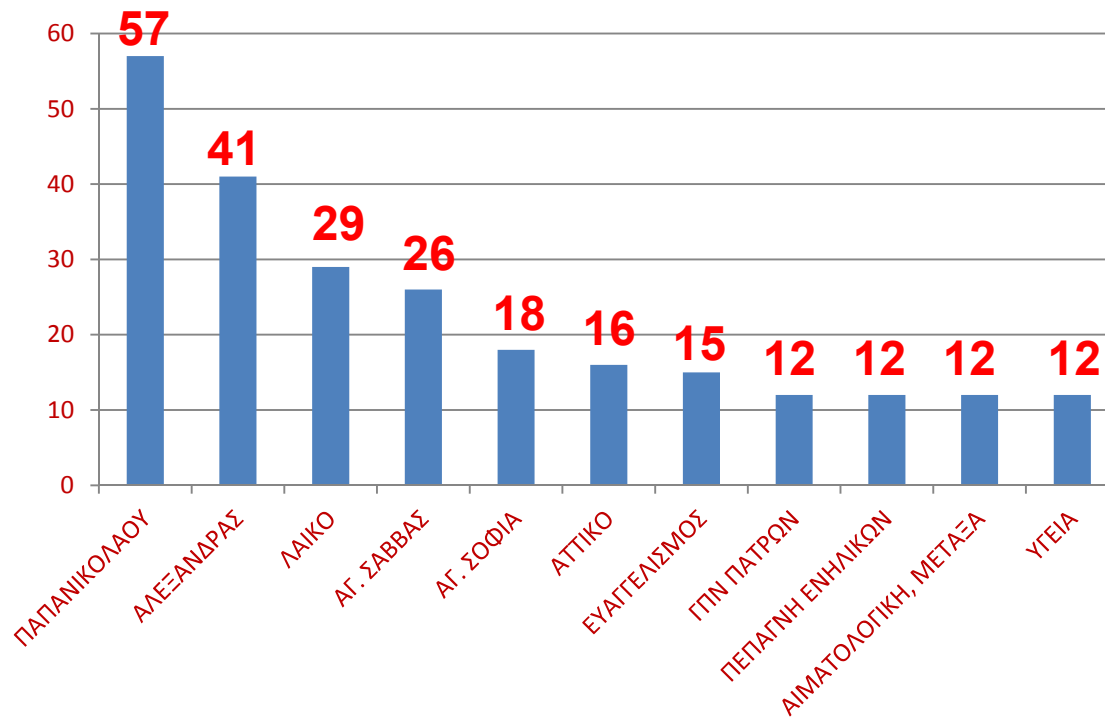

ΑΛΛΟΓΕΝΕΙΣ ΜΕΤΑΜΟΣΧΕΥΣΕΙΣ ΣΧΗΜΑ ΠΡΟΕΤΟΙΜΑΣΙΑΣ

ΑΛΛΟΓΕΝΕΙΣ ΜΕΤΑΜΟΣΧΕΥΣΕΙΣ ΕΙΔΟΣ ΔΟΤΗ-2012

ΜΕΤΑΜΟΣΧΕΥΣΕΙΣ ΑΠΟ ΜΗ ΣΥΓΓΕΝΕΙΣ : 78 (51%)

ΜΕΤΑΜΟΣΧΕΥΣΕΙΣ ΑΠΟ ΣΥΓΓΕΝΕΙΣ ΑΝΑ ΚΕΝΤΡΟ

ΣΥΝΟΛΟ : 75

ΜΕΤΑΜΟΣΧΕΥΣΕΙΣ ΑΠΟ ΜΗ ΣΥΓΓΕΝΕΙΣ ΑΝΑ ΚΕΝΤΡΟ

ΣΥΝΟΛΟ : 78

ΑΛΛΟΓΕΝΕΙΣ ΜΕΤΑΜΟΣΧΕΥΣΕΙΣ ΠΗΓΗ ΜΟΣΧΕΥΜΑΤΟΣ

ΜΕΤΑΜΟΣΧΕΥΣΕΙΣ ΟΠΑ ΑΝΑ ΚΕΝΤΡΟ

ΣΥΝΟΛΟ : 5

ΕΓΧΥΣΕΙΣ ΛΕΜΦΟΚΥΤΤΑΡΩΝ ΔΟΤΗ ΑΡΙΘΜΟΣ ΑΣΘΕΝΩΝ

ΣΥΝΟΛΟ ΑΣΘΕΝΩΝ : 19

ΑΥΤΟΛΟΓΕΣ ΜΕΤΑΜΟΣΧΕΥΣΕΙΣ 2012
ΕΛΛΑΔΑ

ΑΥΤΟΛΟΓΕΣ ΜΕΤΑΜΟΣΧΕΥΣΕΙΣ 2012

ΠΡΩΤΕΣ-ΔΕΥΤΕΡΕΣ

ΣΥΝΟΛΟ : 274

ΑΥΤΟΛΟΓΕΣ ΜΕΤΑΜΟΣΧΕΥΣΕΙΣ ΑΝΑ ΚΕΝΤΡΟ (1)

ΑΥΤΟΛΟΓΕΣ ΜΕΤΑΜΟΣΧΕΥΣΕΙΣ ΑΝΑ ΚΕΝΤΡΟ (2)

ΑΥΤΟΛΟΓΕΣ ΜΕΤΑΜΟΣΧΕΥΣΕΙΣ ΑΝΑ ΝΟΣΗΜΑ

ΠΟΛΛΑΠΛΟΥΝ ΜΥΕΛΩΜΑ : 119 (44%)

ΑΥΤΟΛΟΓΕΣ ΓΙΑ ΣΥΜΠΑΓΕΙΣ ΟΓΚΟΥΣ

ΣΥΝΟΛΟ : 29

ΑΥΤΟΛΟΓΕΣ ΜΕΤΑΜΟΣΧΕΥΣΕΙΣ ΠΗΓΗ ΜΟΣΧΕΥΜΑΤΟΣ

ΜΕΤΑΜΟΣΧΕΥΣΕΙΣ 2001-2012

ΑΛΛΟΓΕΝΕΙΣ ΜΕΤΑΜΟΣΧΕΥΣΕΙΣ 2001-2012

ΑΥΤΟΛΟΓΕΣ ΜΕΤΑΜΟΣΧΕΥΣΕΙΣ 2001-2012