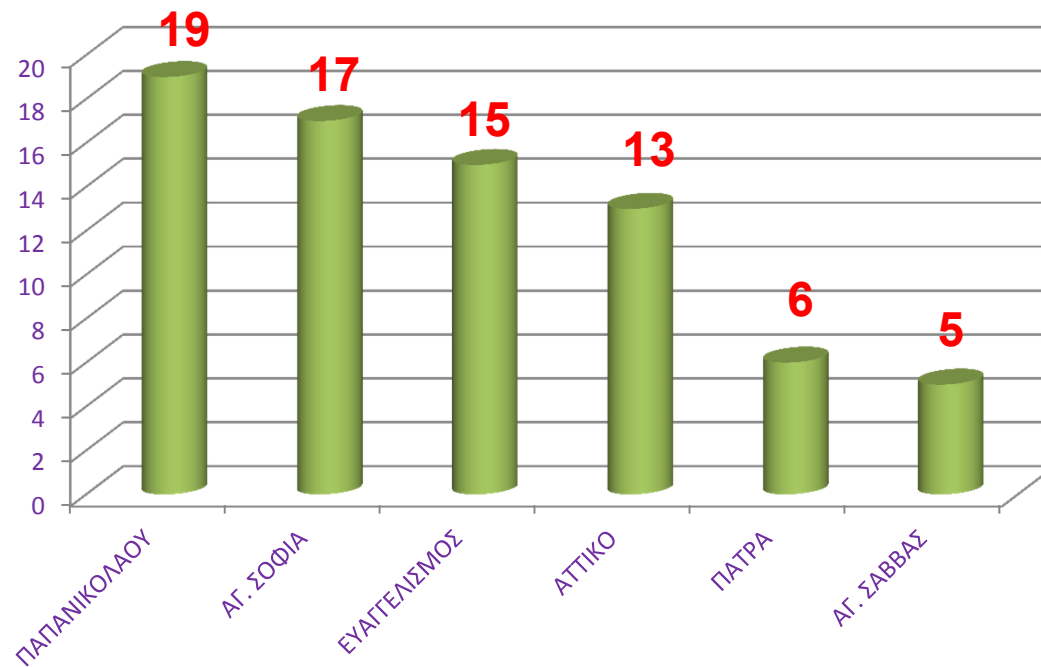

ΑΝΑ ΚΕΝΤΡΟ

ΣΥΝΟΛΟ:153

ΑΛΛΟΓΕΝΕΙΣ ΜΕΤΑΜΟΣΧΕΥΣΕΙΣ 2012

ΑΝΑ ΝΟΣΗΜΑ

ΑΛΛΟΓΕΝΕΙΣ ΜΕΤΑΜΟΣΧΕΥΣΕΙΣ ΑΝΑ ΦΑΣΗ ΝΟΣΟΥ ΟΜΛ

ΣΥΝΟΛΟ : 58

ΑΛΛΟΓΕΝΕΙΣ ΜΕΤΑΜΟΣΧΕΥΣΕΙΣ ΑΝΑ ΦΑΣΗ ΝΟΣΟΥ ΟΛΛ

ΣΥΝΟΛΟ : 33

ΑΛΛΟΓΕΝΕΙΣ ΜΕΤΑΜΟΣΧΕΥΣΕΙΣ ΣΧΗΜΑ ΠΡΟΕΤΟΙΜΑΣΙΑΣ

ΑΛΛΟΓΕΝΕΙΣ ΜΕΤΑΜΟΣΧΕΥΣΕΙΣ ΕΙΔΟΣ ΔΟΤΗ-2012

ΜΕΤΑΜΟΣΧΕΥΣΕΙΣ ΑΠΟ ΜΗ ΣΥΓΓΕΝΕΙΣ : 78 (51%)

ΜΕΤΑΜΟΣΧΕΥΣΕΙΣ ΑΠΟ ΣΥΓΓΕΝΕΙΣ ΑΝΑ ΚΕΝΤΡΟ

ΣΥΝΟΛΟ : 75

ΜΕΤΑΜΟΣΧΕΥΣΕΙΣ ΑΠΟ ΜΗ ΣΥΓΓΕΝΕΙΣ ΑΝΑ ΚΕΝΤΡΟ

ΣΥΝΟΛΟ : 78

ΑΛΛΟΓΕΝΕΙΣ ΜΕΤΑΜΟΣΧΕΥΣΕΙΣ ΠΗΓΗ ΜΟΣΧΕΥΜΑΤΟΣ

ΜΕΤΑΜΟΣΧΕΥΣΕΙΣ ΟΠΑ ΑΝΑ ΚΕΝΤΡΟ

ΣΥΝΟΛΟ : 5

ΕΓΧΥΣΕΙΣ ΛΕΜΦΟΚΥΤΤΑΡΩΝ ΔΟΤΗ ΑΡΙΘΜΟΣ ΑΣΘΕΝΩΝ

ΣΥΝΟΛΟ ΑΣΘΕΝΩΝ : 19

ΑΥΤΟΛΟΓΕΣ ΜΕΤΑΜΟΣΧΕΥΣΕΙΣ 2012
ΕΛΛΑΔΑ

ΑΥΤΟΛΟΓΕΣ ΜΕΤΑΜΟΣΧΕΥΣΕΙΣ 2012

ΠΡΩΤΕΣ-ΔΕΥΤΕΡΕΣ

ΣΥΝΟΛΟ : 274

ΑΥΤΟΛΟΓΕΣ ΜΕΤΑΜΟΣΧΕΥΣΕΙΣ ΑΝΑ ΚΕΝΤΡΟ (1)

ΑΥΤΟΛΟΓΕΣ ΜΕΤΑΜΟΣΧΕΥΣΕΙΣ ΑΝΑ ΚΕΝΤΡΟ (2)

ΑΥΤΟΛΟΓΕΣ ΜΕΤΑΜΟΣΧΕΥΣΕΙΣ ΑΝΑ ΝΟΣΗΜΑ

ΠΟΛΛΑΠΛΟΥΝ ΜΥΕΛΩΜΑ : 119 (44%)

ΑΥΤΟΛΟΓΕΣ ΓΙΑ ΣΥΜΠΑΓΕΙΣ ΟΓΚΟΥΣ