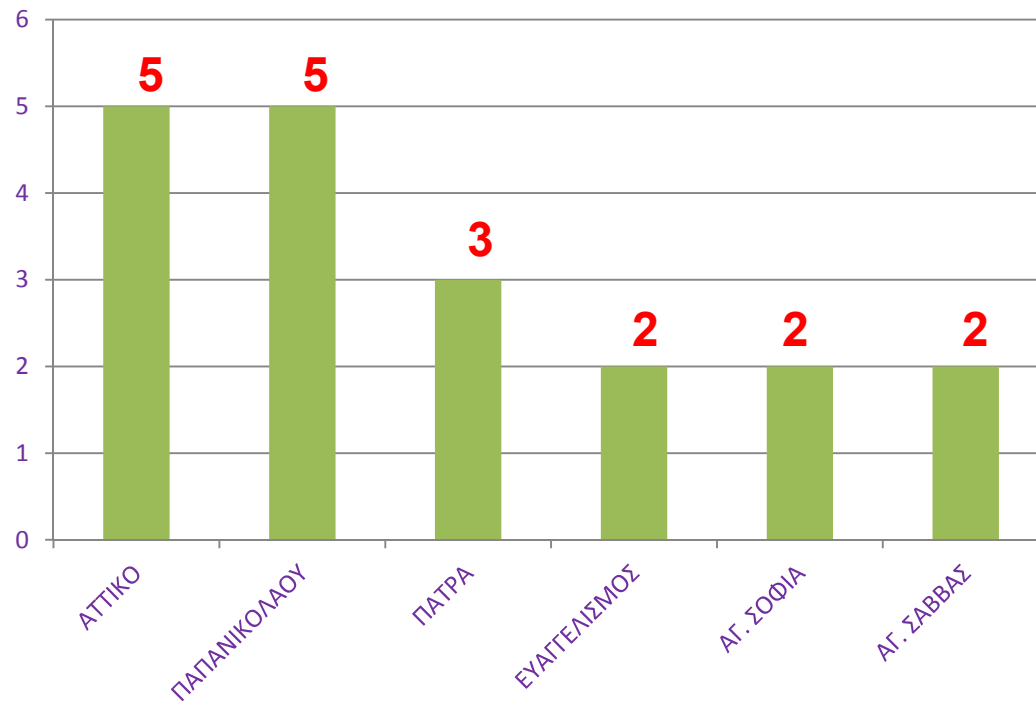

ΑΛΛΟΓΕΝΕΙΣ ΜΕΤΑΜΟΣΧΕΥΣΕΙΣ ΣΧΗΜΑ ΠΡΟΕΤΟΙΜΑΣΙΑΣ

ΑΛΛΟΓΕΝΕΙΣ ΜΕΤΑΜΟΣΧΕΥΣΕΙΣ ΕΙΔΟΣ ΔΟΤΗ-2012

ΜΕΤΑΜΟΣΧΕΥΣΕΙΣ ΑΠΟ ΜΗ ΣΥΓΓΕΝΕΙΣ : 78 (51%)

ΜΕΤΑΜΟΣΧΕΥΣΕΙΣ ΑΠΟ ΣΥΓΓΕΝΕΙΣ ΑΝΑ ΚΕΝΤΡΟ

ΣΥΝΟΛΟ : 75

ΜΕΤΑΜΟΣΧΕΥΣΕΙΣ ΑΠΟ ΜΗ ΣΥΓΓΕΝΕΙΣ ΑΝΑ ΚΕΝΤΡΟ

ΣΥΝΟΛΟ : 78

ΑΛΛΟΓΕΝΕΙΣ ΜΕΤΑΜΟΣΧΕΥΣΕΙΣ ΠΗΓΗ ΜΟΣΧΕΥΜΑΤΟΣ

ΜΕΤΑΜΟΣΧΕΥΣΕΙΣ ΟΠΑ ΑΝΑ ΚΕΝΤΡΟ

ΣΥΝΟΛΟ : 5

ΕΓΧΥΣΕΙΣ ΛΕΜΦΟΚΥΤΤΑΡΩΝ ΔΟΤΗ ΑΡΙΘΜΟΣ ΑΣΘΕΝΩΝ

ΣΥΝΟΛΟ ΑΣΘΕΝΩΝ : 19

ΑΥΤΟΛΟΓΕΣ ΜΕΤΑΜΟΣΧΕΥΣΕΙΣ 2012
ΕΛΛΑΔΑ

ΑΥΤΟΛΟΓΕΣ ΜΕΤΑΜΟΣΧΕΥΣΕΙΣ 2012

ΠΡΩΤΕΣ-ΔΕΥΤΕΡΕΣ

ΣΥΝΟΛΟ : 274

ΑΥΤΟΛΟΓΕΣ ΜΕΤΑΜΟΣΧΕΥΣΕΙΣ ΑΝΑ ΚΕΝΤΡΟ (1)

ΑΥΤΟΛΟΓΕΣ ΜΕΤΑΜΟΣΧΕΥΣΕΙΣ ΑΝΑ ΚΕΝΤΡΟ (2)

ΑΥΤΟΛΟΓΕΣ ΜΕΤΑΜΟΣΧΕΥΣΕΙΣ ΑΝΑ ΝΟΣΗΜΑ

ΠΟΛΛΑΠΛΟΥΝ ΜΥΕΛΩΜΑ : 119 (44%)

ΑΥΤΟΛΟΓΕΣ ΓΙΑ ΣΥΜΠΑΓΕΙΣ ΟΓΚΟΥΣ

ΣΥΝΟΛΟ : 29

ΑΥΤΟΛΟΓΕΣ ΜΕΤΑΜΟΣΧΕΥΣΕΙΣ ΠΗΓΗ ΜΟΣΧΕΥΜΑΤΟΣ

ΜΕΤΑΜΟΣΧΕΥΣΕΙΣ 2001-2012

ΑΛΛΟΓΕΝΕΙΣ ΜΕΤΑΜΟΣΧΕΥΣΕΙΣ 2001-2012

ΑΥΤΟΛΟΓΕΣ ΜΕΤΑΜΟΣΧΕΥΣΕΙΣ 2001-2012