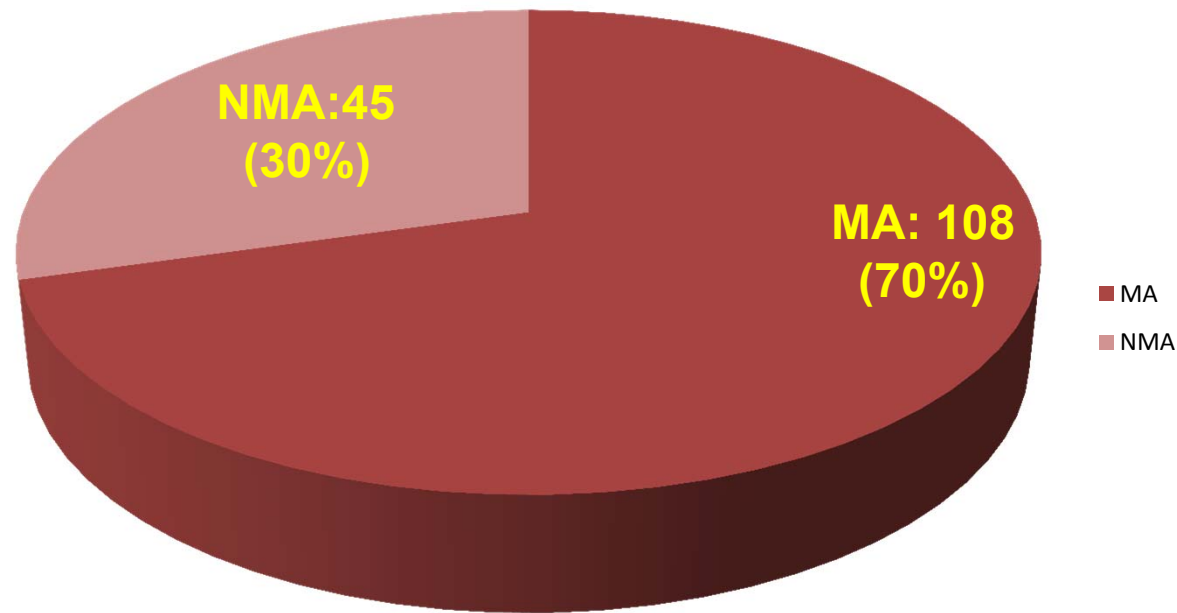

ΜΕΤΑΜΟΣΧΕΥΣΕΙΣ ΑΝΑ ΚΕΝΤΡΟ 2012

ΣΥΝΟΛΟ:427

ΜΕΤΑΜΟΣΧΕΥΣΕΙΣ 2012 ΣΥΝΟΛΟ ΑΛΛΟΓΕΝΕΙΣ-ΑΥΤΟΛΟΓΕΣ

**ΑΛΛΟΓΕΝΕΙΣ ΜΕΤΑΜΟΣΧΕΥΣΕΙΣ
ΕΛΛΑΔΑ 2012**

ΑΛΛΟΓΕΝΕΙΣ ΜΕΤΑΜΟΣΧΕΥΣΕΙΣ 2012

ΣΥΝΟΛΟ : 153

ΑΛΛΟΓΕΝΕΙΣ ΜΕΤΑΜΟΣΧΕΥΣΕΙΣ 2012

ΑΝΑ ΚΕΝΤΡΟ

ΣΥΝΟΛΟ:153

ΑΛΛΟΓΕΝΕΙΣ ΜΕΤΑΜΟΣΧΕΥΣΕΙΣ 2012

ΑΝΑ ΝΟΣΗΜΑ

ΑΛΛΟΓΕΝΕΙΣ ΜΕΤΑΜΟΣΧΕΥΣΕΙΣ ΑΝΑ ΦΑΣΗ ΝΟΣΟΥ ΟΜΛ

ΣΥΝΟΛΟ : 58

ΑΛΛΟΓΕΝΕΙΣ ΜΕΤΑΜΟΣΧΕΥΣΕΙΣ ΑΝΑ ΦΑΣΗ ΝΟΣΟΥ ΟΛΛ

ΣΥΝΟΛΟ : 33

ΑΛΛΟΓΕΝΕΙΣ ΜΕΤΑΜΟΣΧΕΥΣΕΙΣ ΣΧΗΜΑ ΠΡΟΕΤΟΙΜΑΣΙΑΣ

ΑΛΛΟΓΕΝΕΙΣ ΜΕΤΑΜΟΣΧΕΥΣΕΙΣ ΕΙΔΟΣ ΔΟΤΗ-2012

ΜΕΤΑΜΟΣΧΕΥΣΕΙΣ ΑΠΟ ΜΗ ΣΥΓΓΕΝΕΙΣ : 78 (51%)

ΜΕΤΑΜΟΣΧΕΥΣΕΙΣ ΑΠΟ ΣΥΓΓΕΝΕΙΣ ΑΝΑ ΚΕΝΤΡΟ

ΣΥΝΟΛΟ : 75

ΜΕΤΑΜΟΣΧΕΥΣΕΙΣ ΑΠΟ ΜΗ ΣΥΓΓΕΝΕΙΣ ΑΝΑ ΚΕΝΤΡΟ

ΣΥΝΟΛΟ : 78

ΑΛΛΟΓΕΝΕΙΣ ΜΕΤΑΜΟΣΧΕΥΣΕΙΣ ΠΗΓΗ ΜΟΣΧΕΥΜΑΤΟΣ

ΜΕΤΑΜΟΣΧΕΥΣΕΙΣ ΟΠΑ ΑΝΑ ΚΕΝΤΡΟ

ΣΥΝΟΛΟ : 5

ΕΓΧΥΣΕΙΣ ΛΕΜΦΟΚΥΤΤΑΡΩΝ ΔΟΤΗ ΑΡΙΘΜΟΣ ΑΣΘΕΝΩΝ

ΣΥΝΟΛΟ ΑΣΘΕΝΩΝ : 19

ΑΥΤΟΛΟΓΕΣ ΜΕΤΑΜΟΣΧΕΥΣΕΙΣ 2012
ΕΛΛΑΔΑ

ΑΥΤΟΛΟΓΕΣ ΜΕΤΑΜΟΣΧΕΥΣΕΙΣ 2012