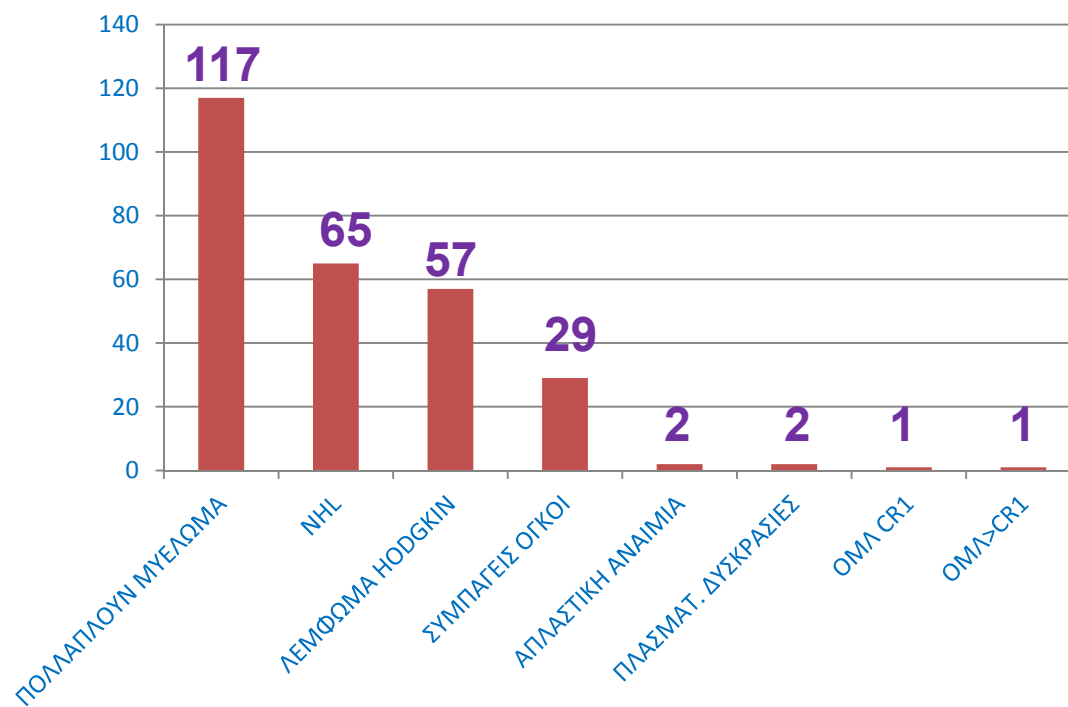

ΣΥΝΟΛΟ : 78

ΑΛΛΟΓΕΝΕΙΣ ΜΕΤΑΜΟΣΧΕΥΣΕΙΣ ΠΗΓΗ ΜΟΣΧΕΥΜΑΤΟΣ

ΜΕΤΑΜΟΣΧΕΥΣΕΙΣ ΟΠΑ ΑΝΑ ΚΕΝΤΡΟ

ΣΥΝΟΛΟ : 5

ΕΓΧΥΣΕΙΣ ΛΕΜΦΟΚΥΤΤΑΡΩΝ ΔΟΤΗ ΑΡΙΘΜΟΣ ΑΣΘΕΝΩΝ

ΣΥΝΟΛΟ ΑΣΘΕΝΩΝ : 19

ΑΥΤΟΛΟΓΕΣ ΜΕΤΑΜΟΣΧΕΥΣΕΙΣ 2012
ΕΛΛΑΔΑ

ΑΥΤΟΛΟΓΕΣ ΜΕΤΑΜΟΣΧΕΥΣΕΙΣ 2012

ΠΡΩΤΕΣ-ΔΕΥΤΕΡΕΣ

ΣΥΝΟΛΟ : 274

ΑΥΤΟΛΟΓΕΣ ΜΕΤΑΜΟΣΧΕΥΣΕΙΣ ΑΝΑ ΚΕΝΤΡΟ (1)

ΑΥΤΟΛΟΓΕΣ ΜΕΤΑΜΟΣΧΕΥΣΕΙΣ ΑΝΑ ΚΕΝΤΡΟ (2)

ΑΥΤΟΛΟΓΕΣ ΜΕΤΑΜΟΣΧΕΥΣΕΙΣ ΑΝΑ ΝΟΣΗΜΑ

ΠΟΛΛΑΠΛΟΥΝ ΜΥΕΛΩΜΑ : 119 (44%)

ΑΥΤΟΛΟΓΕΣ ΓΙΑ ΣΥΜΠΑΓΕΙΣ ΟΓΚΟΥΣ

ΣΥΝΟΛΟ : 29

ΑΥΤΟΛΟΓΕΣ ΜΕΤΑΜΟΣΧΕΥΣΕΙΣ ΠΗΓΗ ΜΟΣΧΕΥΜΑΤΟΣ

ΜΕΤΑΜΟΣΧΕΥΣΕΙΣ 2001-2012

ΑΛΛΟΓΕΝΕΙΣ ΜΕΤΑΜΟΣΧΕΥΣΕΙΣ 2001-2012

ΑΥΤΟΛΟΓΕΣ ΜΕΤΑΜΟΣΧΕΥΣΕΙΣ 2001-2012