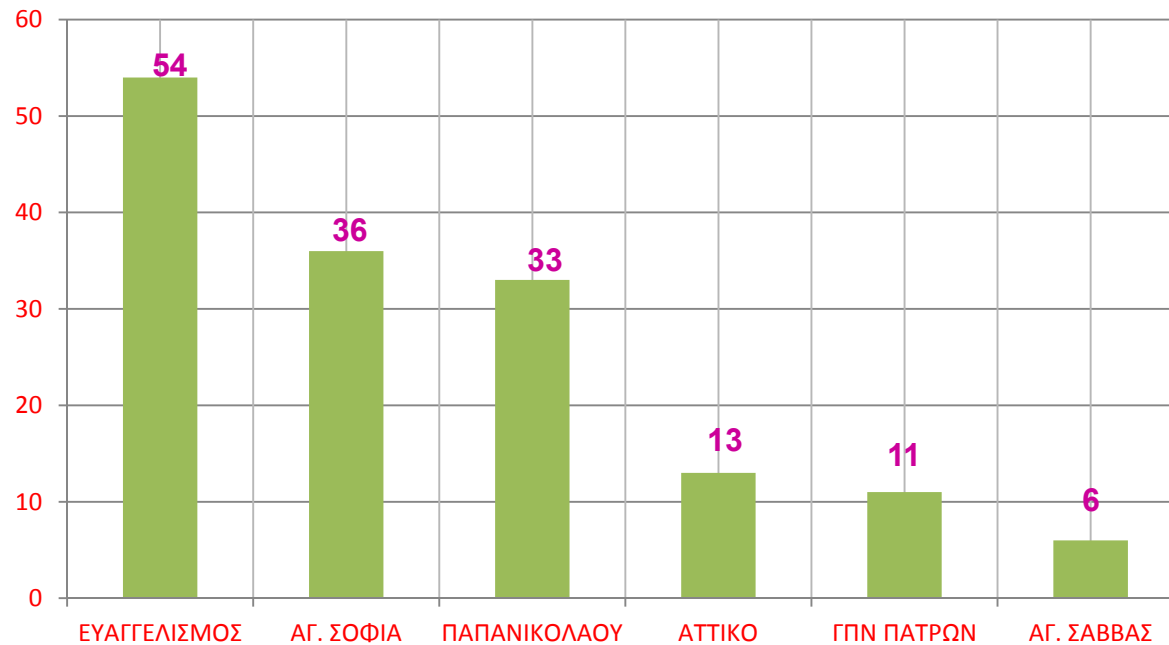

ΜΕΤΑΜΟΣΧΕΥΣΕΙΣ ΑΝΑ ΚΕΝΤΡΟ 2012

ΣΥΝΟΛΟ:427

ΜΕΤΑΜΟΣΧΕΥΣΕΙΣ 2012 ΣΥΝΟΛΟ ΑΛΛΟΓΕΝΕΙΣ-ΑΥΤΟΛΟΓΕΣ

**ΑΛΛΟΓΕΝΕΙΣ ΜΕΤΑΜΟΣΧΕΥΣΕΙΣ
ΕΛΛΑΔΑ 2012**

ΑΛΛΟΓΕΝΕΙΣ ΜΕΤΑΜΟΣΧΕΥΣΕΙΣ 2012

ΣΥΝΟΛΟ : 153

ΑΛΛΟΓΕΝΕΙΣ ΜΕΤΑΜΟΣΧΕΥΣΕΙΣ 2012

ΑΝΑ ΚΕΝΤΡΟ

ΣΥΝΟΛΟ:153

ΑΛΛΟΓΕΝΕΙΣ ΜΕΤΑΜΟΣΧΕΥΣΕΙΣ 2012

ΑΝΑ ΝΟΣΗΜΑ

ΑΛΛΟΓΕΝΕΙΣ ΜΕΤΑΜΟΣΧΕΥΣΕΙΣ ΑΝΑ ΦΑΣΗ ΝΟΣΟΥ ΟΜΛ

ΣΥΝΟΛΟ : 58

ΑΛΛΟΓΕΝΕΙΣ ΜΕΤΑΜΟΣΧΕΥΣΕΙΣ ΑΝΑ ΦΑΣΗ ΝΟΣΟΥ ΟΛΛ

ΣΥΝΟΛΟ : 33