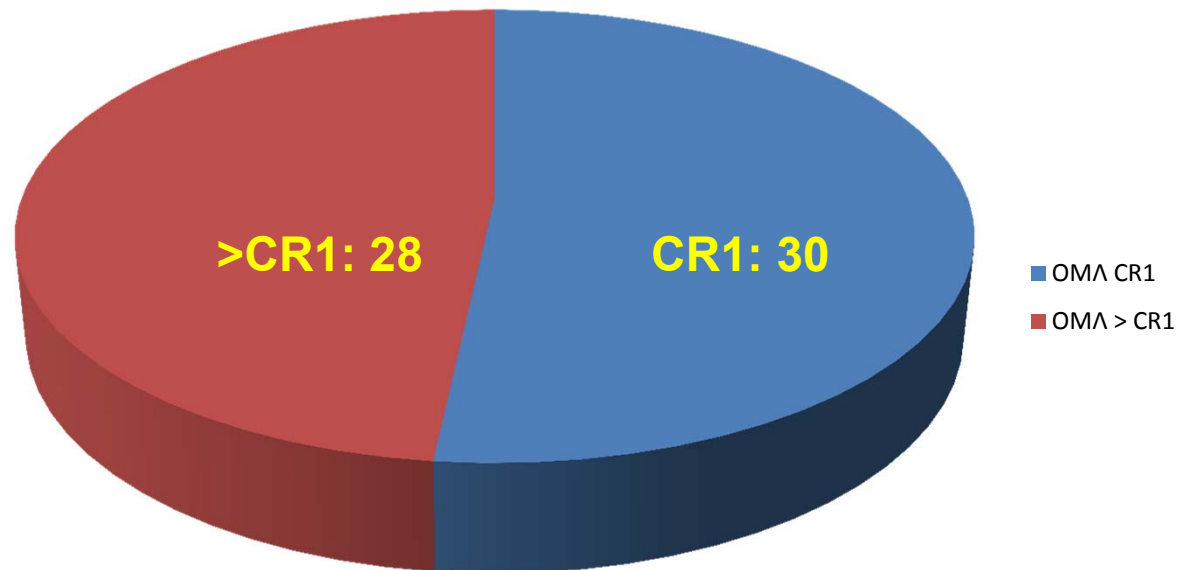

ΑΝΑ ΚΕΝΤΡΟ

ΣΥΝΟΛΟ:153

ΑΛΛΟΓΕΝΕΙΣ ΜΕΤΑΜΟΣΧΕΥΣΕΙΣ 2012

ΑΝΑ ΝΟΣΗΜΑ

ΑΛΛΟΓΕΝΕΙΣ ΜΕΤΑΜΟΣΧΕΥΣΕΙΣ ΑΝΑ ΦΑΣΗ ΝΟΣΟΥ ΟΜΛ

ΣΥΝΟΛΟ : 58

ΑΛΛΟΓΕΝΕΙΣ ΜΕΤΑΜΟΣΧΕΥΣΕΙΣ ΑΝΑ ΦΑΣΗ ΝΟΣΟΥ ΟΛΛ

ΣΥΝΟΛΟ : 33

ΑΛΛΟΓΕΝΕΙΣ ΜΕΤΑΜΟΣΧΕΥΣΕΙΣ ΣΧΗΜΑ ΠΡΟΕΤΟΙΜΑΣΙΑΣ

ΑΛΛΟΓΕΝΕΙΣ ΜΕΤΑΜΟΣΧΕΥΣΕΙΣ ΕΙΔΟΣ ΔΟΤΗ-2012

ΜΕΤΑΜΟΣΧΕΥΣΕΙΣ ΑΠΟ ΜΗ ΣΥΓΓΕΝΕΙΣ : 78 (51%)

ΜΕΤΑΜΟΣΧΕΥΣΕΙΣ ΑΠΟ ΣΥΓΓΕΝΕΙΣ ΑΝΑ ΚΕΝΤΡΟ

ΣΥΝΟΛΟ : 75

ΜΕΤΑΜΟΣΧΕΥΣΕΙΣ ΑΠΟ ΜΗ ΣΥΓΓΕΝΕΙΣ ΑΝΑ ΚΕΝΤΡΟ