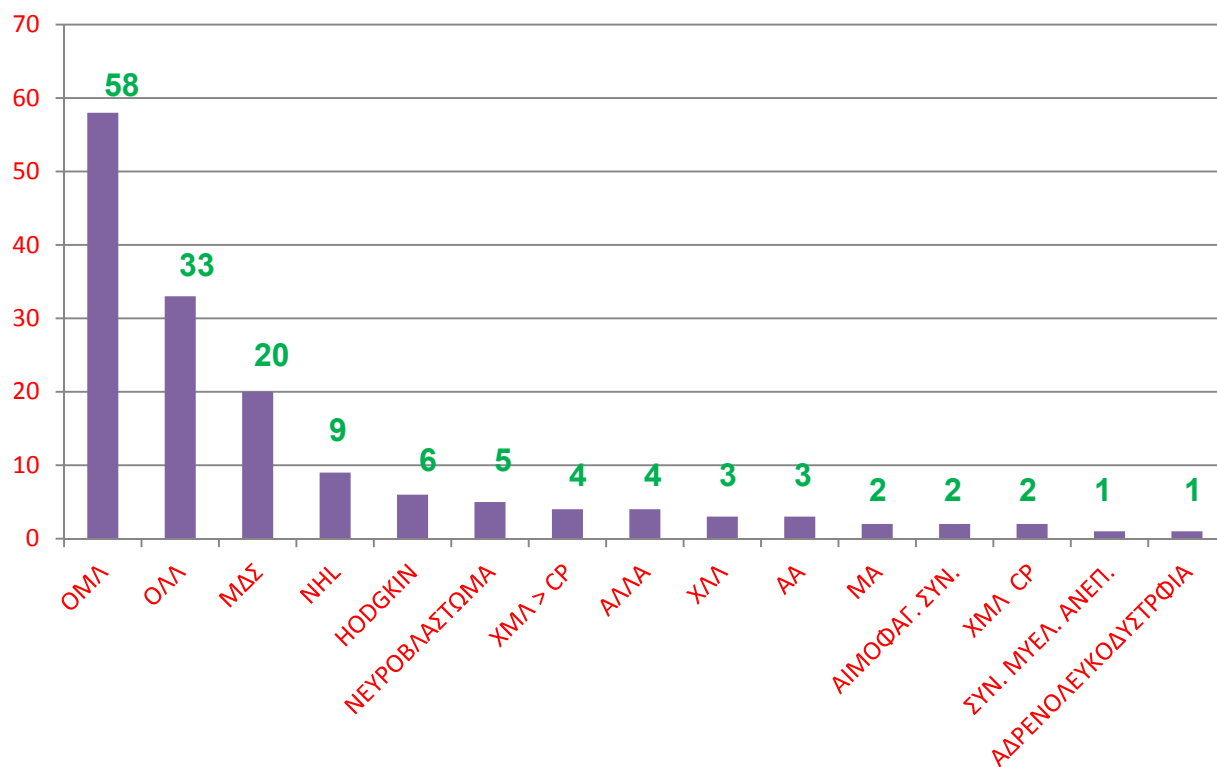

ΔΡΑΣΤΗΡΙΟΤΗΤΑ ΕΛΛΗΝΙΚΩΝ ΜΕΤΑΜΟΣΧΕΥΤΙΚΩΝ ΚΕΝΤΡΩΝ 2012

Πηγή: Τμήμα Μεταμοσχεύσεων Αιμοποιητικών Κυττάρων
Ελληνικής Αιματολογικής Εταιρίας

ΜΕΤΑΜΟΣΧΕΥΤΙΚΑ ΚΕΝΤΡΑ 2012

•1	ΠΑΠΑΝΙΚΟΛΑΟΥ
•2	ΕΥΑΓΓΕΛΙΣΜΟΣ
•3	ΠΑΙΔΩΝ ΑΓΙΑ ΣΟΦΙΑ
•4	ΑΤΤΙΚΟ
•5	ΠΑΤΡΑ
•6	ΑΓ. ΣΑΒΒΑΣ
•7	ΛΑΙΚΟ
•8	ΑΛΕΞΑΝΔΡΑ
•9	ΑΙΜΑΤΟΛΟΓΙΚΗ ΜΕΤΑΞΑ
•10	Β ΠΑΘΟΛΟΓΙΚΗ ΜΕΤΑΞΑ
•11	ΠΕΠΑΓΝΗ ΑΙΜΑΤΟΛΟΓΙΚΗ
•12	ΠΕΠΑΓΝΗ ΠΑΙΔΙΑΤΡΙΚΗ
•13	ΥΓΕΙΑ
•14	401 ΓΣΝΑ
•15	ΜΕΤΡΟΠΟΛΙΤΑΝ
•16	ΓΕΝΝΗΜΑΤΑΣ

ΜΕΤΑΜΟΣΧΕΥΣΕΙΣ ΑΝΑ ΚΕΝΤΡΟ 2012

ΣΥΝΟΛΟ:427

ΜΕΤΑΜΟΣΧΕΥΣΕΙΣ 2012 ΣΥΝΟΛΟ ΑΛΛΟΓΕΝΕΙΣ-ΑΥΤΟΛΟΓΕΣ

**ΑΛΛΟΓΕΝΕΙΣ ΜΕΤΑΜΟΣΧΕΥΣΕΙΣ
ΕΛΛΑΔΑ 2012**

ΑΛΛΟΓΕΝΕΙΣ ΜΕΤΑΜΟΣΧΕΥΣΕΙΣ 2012

ΣΥΝΟΛΟ : 153

ΑΛΛΟΓΕΝΕΙΣ ΜΕΤΑΜΟΣΧΕΥΣΕΙΣ 2012

ΑΝΑ ΚΕΝΤΡΟ

ΣΥΝΟΛΟ:153

ΑΛΛΟΓΕΝΕΙΣ ΜΕΤΑΜΟΣΧΕΥΣΕΙΣ 2012

ΑΝΑ ΝΟΣΗΜΑ

ΑΛΛΟΓΕΝΕΙΣ ΜΕΤΑΜΟΣΧΕΥΣΕΙΣ ΑΝΑ ΦΑΣΗ ΝΟΣΟΥ ΟΜΛ

ΣΥΝΟΛΟ : 58

ΑΛΛΟΓΕΝΕΙΣ ΜΕΤΑΜΟΣΧΕΥΣΕΙΣ ΑΝΑ ΦΑΣΗ ΝΟΣΟΥ ΟΛΛ

ΣΥΝΟΛΟ : 33

ΣΥΝΟΛΟ : 78

ΑΛΛΟΓΕΝΕΙΣ ΜΕΤΑΜΟΣΧΕΥΣΕΙΣ ΠΗΓΗ ΜΟΣΧΕΥΜΑΤΟΣ

ΜΕΤΑΜΟΣΧΕΥΣΕΙΣ ΟΠΑ ΑΝΑ ΚΕΝΤΡΟ

ΣΥΝΟΛΟ : 5

ΕΓΧΥΣΕΙΣ ΛΕΜΦΟΚΥΤΤΑΡΩΝ ΔΟΤΗ ΑΡΙΘΜΟΣ ΑΣΘΕΝΩΝ

ΣΥΝΟΛΟ ΑΣΘΕΝΩΝ : 19

ΑΥΤΟΛΟΓΕΣ ΜΕΤΑΜΟΣΧΕΥΣΕΙΣ 2012
ΕΛΛΑΔΑ

ΑΥΤΟΛΟΓΕΣ ΜΕΤΑΜΟΣΧΕΥΣΕΙΣ 2012