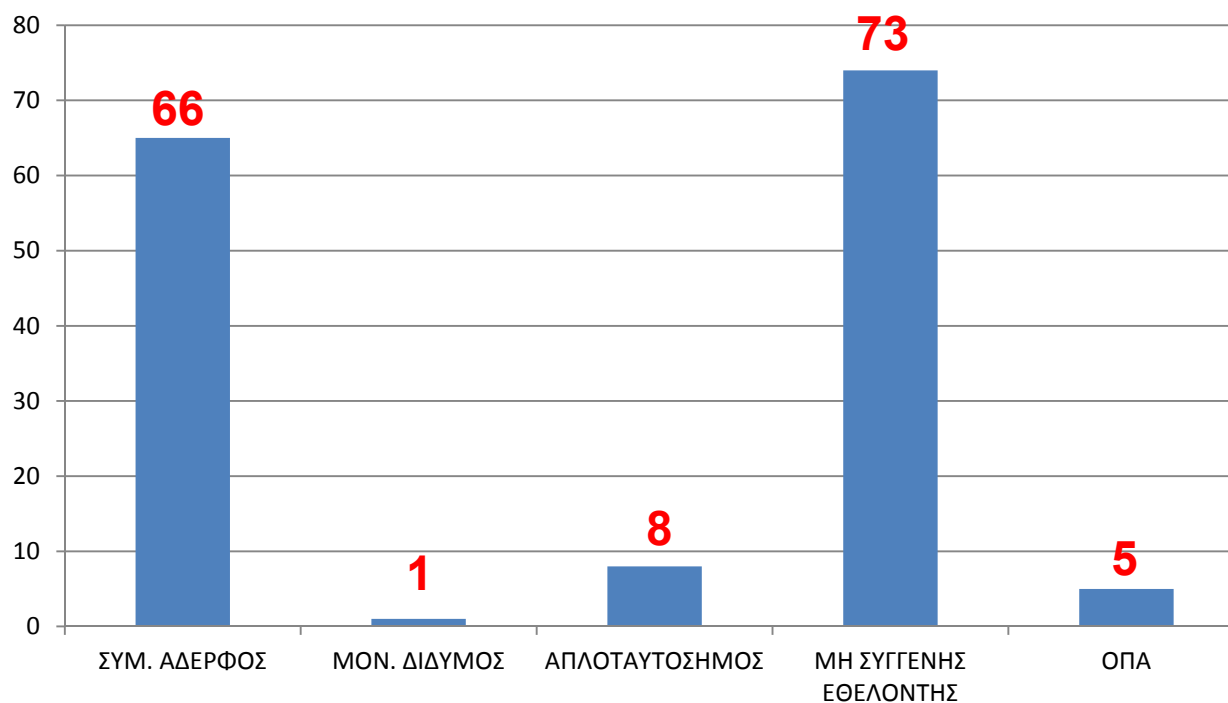

ΜΕΤΑΜΟΣΧΕΥΣΕΙΣ ΑΝΑ ΚΕΝΤΡΟ 2012

ΣΥΝΟΛΟ:427

ΜΕΤΑΜΟΣΧΕΥΣΕΙΣ 2012 ΣΥΝΟΛΟ ΑΛΛΟΓΕΝΕΙΣ-ΑΥΤΟΛΟΓΕΣ

**ΑΛΛΟΓΕΝΕΙΣ ΜΕΤΑΜΟΣΧΕΥΣΕΙΣ
ΕΛΛΑΔΑ 2012**

ΑΛΛΟΓΕΝΕΙΣ ΜΕΤΑΜΟΣΧΕΥΣΕΙΣ 2012

ΣΥΝΟΛΟ : 153

ΑΛΛΟΓΕΝΕΙΣ ΜΕΤΑΜΟΣΧΕΥΣΕΙΣ 2012

ΑΝΑ ΚΕΝΤΡΟ

ΣΥΝΟΛΟ:153

ΑΛΛΟΓΕΝΕΙΣ ΜΕΤΑΜΟΣΧΕΥΣΕΙΣ 2012

ΑΝΑ ΝΟΣΗΜΑ

ΑΛΛΟΓΕΝΕΙΣ ΜΕΤΑΜΟΣΧΕΥΣΕΙΣ ΑΝΑ ΦΑΣΗ ΝΟΣΟΥ ΟΜΛ

ΣΥΝΟΛΟ : 58

ΑΛΛΟΓΕΝΕΙΣ ΜΕΤΑΜΟΣΧΕΥΣΕΙΣ ΑΝΑ ΦΑΣΗ ΝΟΣΟΥ ΟΛΛ

ΣΥΝΟΛΟ : 33

ΑΛΛΟΓΕΝΕΙΣ ΜΕΤΑΜΟΣΧΕΥΣΕΙΣ ΣΧΗΜΑ ΠΡΟΕΤΟΙΜΑΣΙΑΣ

ΑΛΛΟΓΕΝΕΙΣ ΜΕΤΑΜΟΣΧΕΥΣΕΙΣ ΕΙΔΟΣ ΔΟΤΗ-2012

ΜΕΤΑΜΟΣΧΕΥΣΕΙΣ ΑΠΟ ΜΗ ΣΥΓΓΕΝΕΙΣ : 78 (51%)

ΜΕΤΑΜΟΣΧΕΥΣΕΙΣ ΑΠΟ ΣΥΓΓΕΝΕΙΣ ΑΝΑ ΚΕΝΤΡΟ

ΣΥΝΟΛΟ : 75

ΜΕΤΑΜΟΣΧΕΥΣΕΙΣ ΑΠΟ ΜΗ ΣΥΓΓΕΝΕΙΣ ΑΝΑ ΚΕΝΤΡΟ

ΣΥΝΟΛΟ : 78

ΑΛΛΟΓΕΝΕΙΣ ΜΕΤΑΜΟΣΧΕΥΣΕΙΣ ΠΗΓΗ ΜΟΣΧΕΥΜΑΤΟΣ

ΜΕΤΑΜΟΣΧΕΥΣΕΙΣ ΟΠΑ ΑΝΑ ΚΕΝΤΡΟ

ΣΥΝΟΛΟ : 5

ΕΓΧΥΣΕΙΣ ΛΕΜΦΟΚΥΤΤΑΡΩΝ ΔΟΤΗ ΑΡΙΘΜΟΣ ΑΣΘΕΝΩΝ

ΣΥΝΟΛΟ ΑΣΘΕΝΩΝ : 19

ΑΥΤΟΛΟΓΕΣ ΜΕΤΑΜΟΣΧΕΥΣΕΙΣ 2012
ΕΛΛΑΔΑ

ΑΥΤΟΛΟΓΕΣ ΜΕΤΑΜΟΣΧΕΥΣΕΙΣ 2012