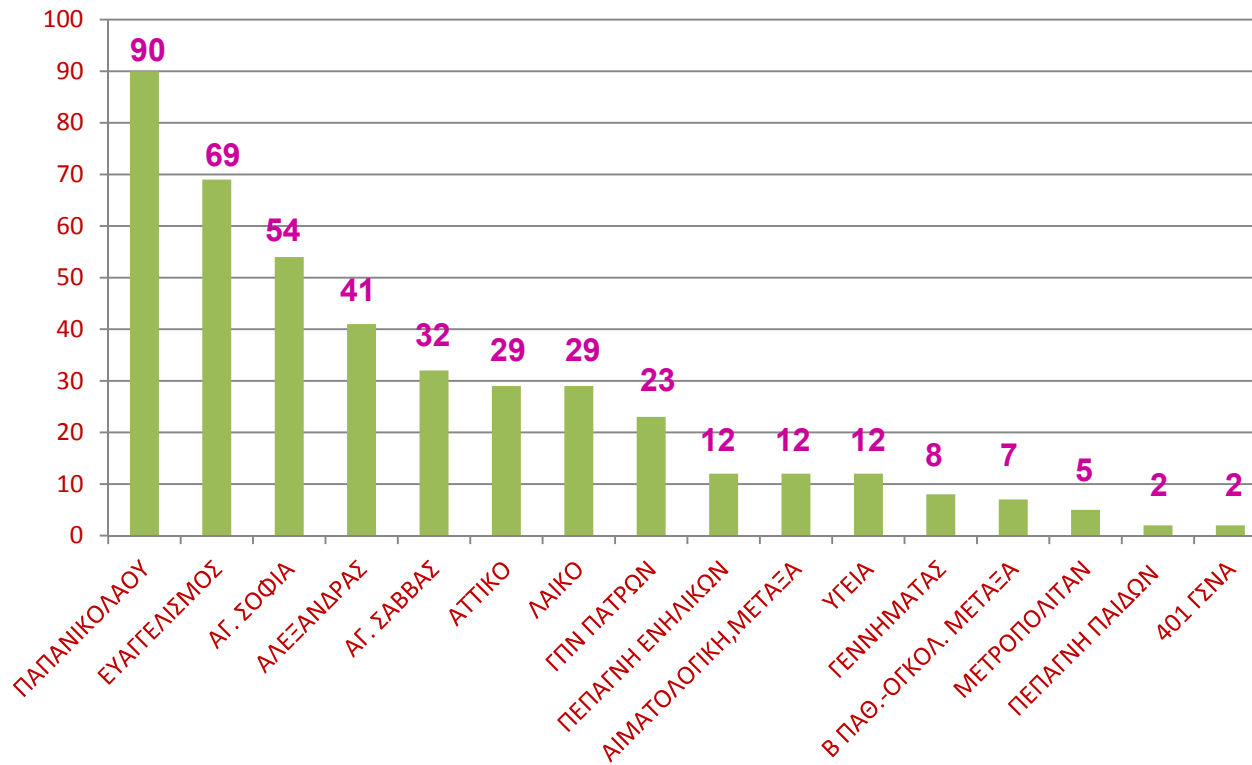

ΔΡΑΣΤΗΡΙΟΤΗΤΑ ΕΛΛΗΝΙΚΩΝ ΜΕΤΑΜΟΣΧΕΥΤΙΚΩΝ ΚΕΝΤΡΩΝ 2012

Πηγή: Τμήμα Μεταμοσχεύσεων Αιμοποιητικών Κυττάρων
Ελληνικής Αιματολογικής Εταιρίας

ΜΕΤΑΜΟΣΧΕΥΤΙΚΑ ΚΕΝΤΡΑ 2012

•1	ΠΑΠΑΝΙΚΟΛΑΟΥ
•2	ΕΥΑΓΓΕΛΙΣΜΟΣ
•3	ΠΑΙΔΩΝ ΑΓΙΑ ΣΟΦΙΑ
•4	ΑΤΤΙΚΟ
•5	ΠΑΤΡΑ
•6	ΑΓ. ΣΑΒΒΑΣ
•7	ΛΑΙΚΟ
•8	ΑΛΕΞΑΝΔΡΑ
•9	ΑΙΜΑΤΟΛΟΓΙΚΗ ΜΕΤΑΞΑ
•10	Β ΠΑΘΟΛΟΓΙΚΗ ΜΕΤΑΞΑ
•11	ΠΕΠΑΓΝΗ ΑΙΜΑΤΟΛΟΓΙΚΗ
•12	ΠΕΠΑΓΝΗ ΠΑΙΔΙΑΤΡΙΚΗ
•13	ΥΓΕΙΑ
•14	401 ΓΣΝΑ
•15	ΜΕΤΡΟΠΟΛΙΤΑΝ
•16	ΓΕΝΝΗΜΑΤΑΣ

ΜΕΤΑΜΟΣΧΕΥΣΕΙΣ ΑΝΑ ΚΕΝΤΡΟ 2012

ΣΥΝΟΛΟ:427

ΜΕΤΑΜΟΣΧΕΥΣΕΙΣ 2012 ΣΥΝΟΛΟ ΑΛΛΟΓΕΝΕΙΣ-ΑΥΤΟΛΟΓΕΣ

**ΑΛΛΟΓΕΝΕΙΣ ΜΕΤΑΜΟΣΧΕΥΣΕΙΣ
ΕΛΛΑΔΑ 2012**

ΑΛΛΟΓΕΝΕΙΣ ΜΕΤΑΜΟΣΧΕΥΣΕΙΣ 2012

ΣΥΝΟΛΟ : 153

ΑΛΛΟΓΕΝΕΙΣ ΜΕΤΑΜΟΣΧΕΥΣΕΙΣ 2012

ΑΝΑ ΚΕΝΤΡΟ

ΣΥΝΟΛΟ:153

ΑΛΛΟΓΕΝΕΙΣ ΜΕΤΑΜΟΣΧΕΥΣΕΙΣ 2012

ΑΝΑ ΝΟΣΗΜΑ

ΑΛΛΟΓΕΝΕΙΣ ΜΕΤΑΜΟΣΧΕΥΣΕΙΣ ΑΝΑ ΦΑΣΗ ΝΟΣΟΥ ΟΜΛ

ΣΥΝΟΛΟ : 58

ΑΛΛΟΓΕΝΕΙΣ ΜΕΤΑΜΟΣΧΕΥΣΕΙΣ ΑΝΑ ΦΑΣΗ ΝΟΣΟΥ ΟΛΛ

ΣΥΝΟΛΟ : 33

ΣΥΝΟΛΟ : 78

ΑΛΛΟΓΕΝΕΙΣ ΜΕΤΑΜΟΣΧΕΥΣΕΙΣ ΠΗΓΗ ΜΟΣΧΕΥΜΑΤΟΣ

ΜΕΤΑΜΟΣΧΕΥΣΕΙΣ ΟΠΑ ΑΝΑ ΚΕΝΤΡΟ

ΣΥΝΟΛΟ : 5

ΕΓΧΥΣΕΙΣ ΛΕΜΦΟΚΥΤΤΑΡΩΝ ΔΟΤΗ ΑΡΙΘΜΟΣ ΑΣΘΕΝΩΝ

ΣΥΝΟΛΟ ΑΣΘΕΝΩΝ : 19

ΑΥΤΟΛΟΓΕΣ ΜΕΤΑΜΟΣΧΕΥΣΕΙΣ 2012
ΕΛΛΑΔΑ

ΑΥΤΟΛΟΓΕΣ ΜΕΤΑΜΟΣΧΕΥΣΕΙΣ 2012