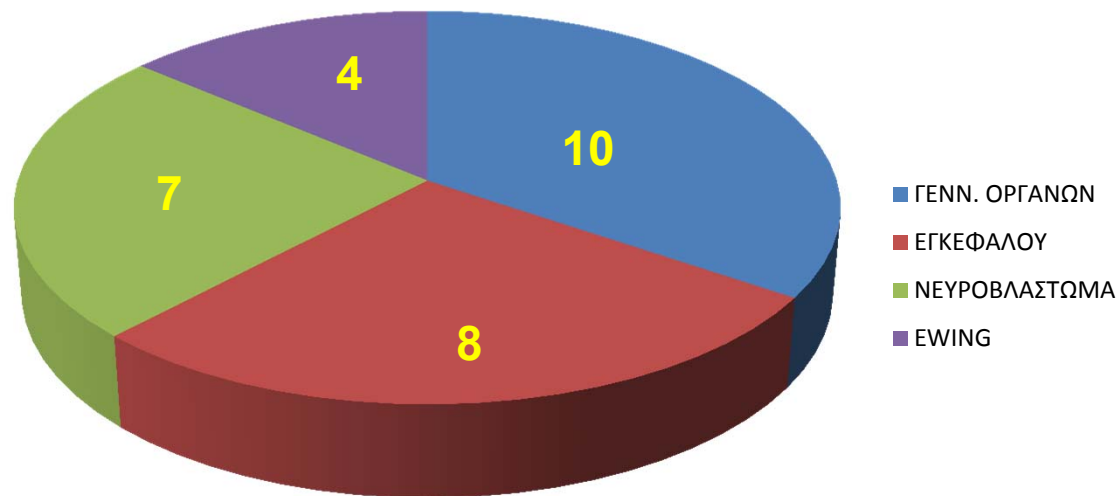

ΣΥΝΟΛΟ : 78

ΑΛΛΟΓΕΝΕΙΣ ΜΕΤΑΜΟΣΧΕΥΣΕΙΣ ΠΗΓΗ ΜΟΣΧΕΥΜΑΤΟΣ

ΜΕΤΑΜΟΣΧΕΥΣΕΙΣ ΟΠΑ ΑΝΑ ΚΕΝΤΡΟ

ΣΥΝΟΛΟ : 5

ΕΓΧΥΣΕΙΣ ΛΕΜΦΟΚΥΤΤΑΡΩΝ ΔΟΤΗ ΑΡΙΘΜΟΣ ΑΣΘΕΝΩΝ

ΣΥΝΟΛΟ ΑΣΘΕΝΩΝ : 19

ΑΥΤΟΛΟΓΕΣ ΜΕΤΑΜΟΣΧΕΥΣΕΙΣ 2012
ΕΛΛΑΔΑ

ΑΥΤΟΛΟΓΕΣ ΜΕΤΑΜΟΣΧΕΥΣΕΙΣ 2012

ΠΡΩΤΕΣ-ΔΕΥΤΕΡΕΣ

ΣΥΝΟΛΟ : 274

ΑΥΤΟΛΟΓΕΣ ΜΕΤΑΜΟΣΧΕΥΣΕΙΣ ΑΝΑ ΚΕΝΤΡΟ (1)

ΑΥΤΟΛΟΓΕΣ ΜΕΤΑΜΟΣΧΕΥΣΕΙΣ ΑΝΑ ΚΕΝΤΡΟ (2)

ΑΥΤΟΛΟΓΕΣ ΜΕΤΑΜΟΣΧΕΥΣΕΙΣ ΑΝΑ ΝΟΣΗΜΑ

ΠΟΛΛΑΠΛΟΥΝ ΜΥΕΛΩΜΑ : 119 (44%)

ΑΥΤΟΛΟΓΕΣ ΓΙΑ ΣΥΜΠΑΓΕΙΣ ΟΓΚΟΥΣ

ΣΥΝΟΛΟ : 29

ΑΥΤΟΛΟΓΕΣ ΜΕΤΑΜΟΣΧΕΥΣΕΙΣ ΠΗΓΗ ΜΟΣΧΕΥΜΑΤΟΣ

ΜΕΤΑΜΟΣΧΕΥΣΕΙΣ 2001-2012

ΑΛΛΟΓΕΝΕΙΣ ΜΕΤΑΜΟΣΧΕΥΣΕΙΣ 2001-2012

ΑΥΤΟΛΟΓΕΣ ΜΕΤΑΜΟΣΧΕΥΣΕΙΣ 2001-2012