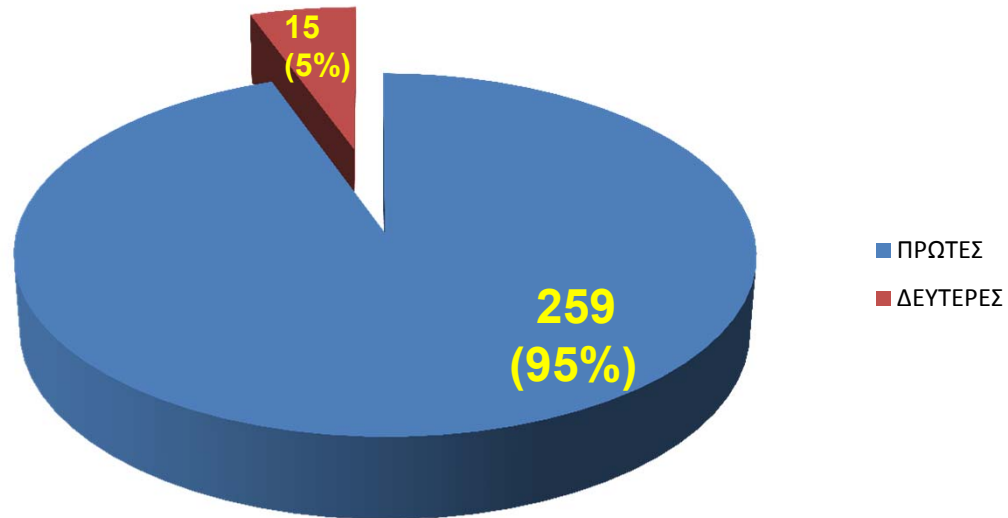

ΑΛΛΟΓΕΝΕΙΣ ΜΕΤΑΜΟΣΧΕΥΣΕΙΣ ΣΧΗΜΑ ΠΡΟΕΤΟΙΜΑΣΙΑΣ

ΑΛΛΟΓΕΝΕΙΣ ΜΕΤΑΜΟΣΧΕΥΣΕΙΣ ΕΙΔΟΣ ΔΟΤΗ-2012

ΜΕΤΑΜΟΣΧΕΥΣΕΙΣ ΑΠΟ ΜΗ ΣΥΓΓΕΝΕΙΣ : 78 (51%)

ΜΕΤΑΜΟΣΧΕΥΣΕΙΣ ΑΠΟ ΣΥΓΓΕΝΕΙΣ ΑΝΑ ΚΕΝΤΡΟ

ΣΥΝΟΛΟ : 75

ΜΕΤΑΜΟΣΧΕΥΣΕΙΣ ΑΠΟ ΜΗ ΣΥΓΓΕΝΕΙΣ ΑΝΑ ΚΕΝΤΡΟ

ΣΥΝΟΛΟ : 78

ΑΛΛΟΓΕΝΕΙΣ ΜΕΤΑΜΟΣΧΕΥΣΕΙΣ ΠΗΓΗ ΜΟΣΧΕΥΜΑΤΟΣ

ΜΕΤΑΜΟΣΧΕΥΣΕΙΣ ΟΠΑ ΑΝΑ ΚΕΝΤΡΟ

ΣΥΝΟΛΟ : 5

ΕΓΧΥΣΕΙΣ ΛΕΜΦΟΚΥΤΤΑΡΩΝ ΔΟΤΗ ΑΡΙΘΜΟΣ ΑΣΘΕΝΩΝ

ΣΥΝΟΛΟ ΑΣΘΕΝΩΝ : 19

ΑΥΤΟΛΟΓΕΣ ΜΕΤΑΜΟΣΧΕΥΣΕΙΣ 2012
ΕΛΛΑΔΑ

ΑΥΤΟΛΟΓΕΣ ΜΕΤΑΜΟΣΧΕΥΣΕΙΣ 2012

ΠΡΩΤΕΣ-ΔΕΥΤΕΡΕΣ

ΣΥΝΟΛΟ : 274

ΑΥΤΟΛΟΓΕΣ ΜΕΤΑΜΟΣΧΕΥΣΕΙΣ ΑΝΑ ΚΕΝΤΡΟ (1)

ΑΥΤΟΛΟΓΕΣ ΜΕΤΑΜΟΣΧΕΥΣΕΙΣ ΑΝΑ ΚΕΝΤΡΟ (2)

ΑΥΤΟΛΟΓΕΣ ΜΕΤΑΜΟΣΧΕΥΣΕΙΣ ΑΝΑ ΝΟΣΗΜΑ

ΠΟΛΛΑΠΛΟΥΝ ΜΥΕΛΩΜΑ : 119 (44%)

ΑΥΤΟΛΟΓΕΣ ΓΙΑ ΣΥΜΠΑΓΕΙΣ ΟΓΚΟΥΣ