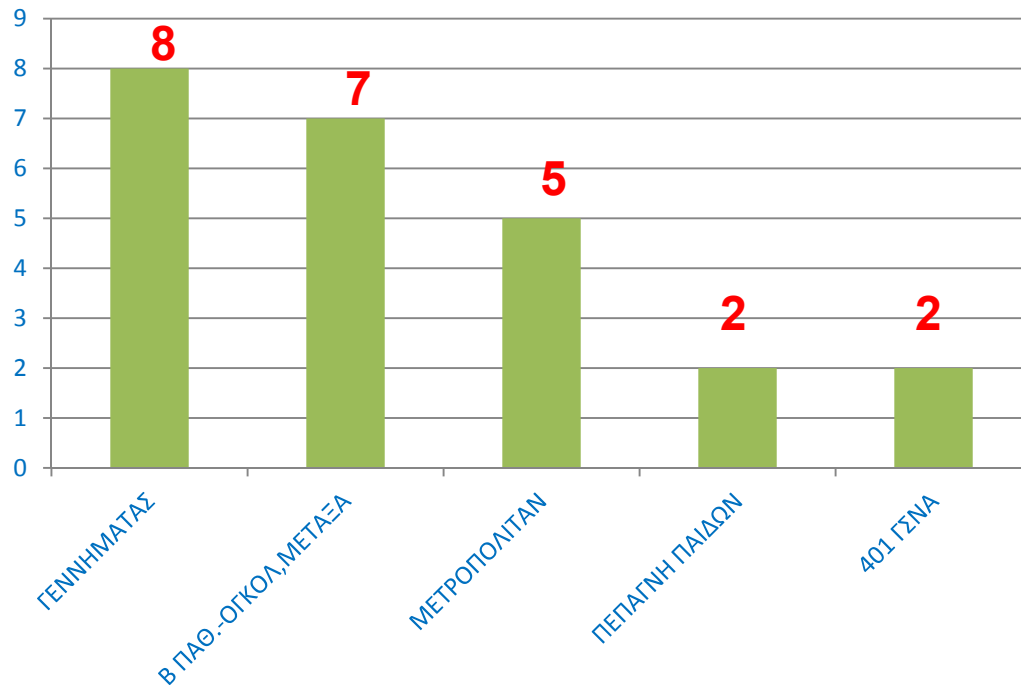

ΣΥΝΟΛΟ : 78

ΑΛΛΟΓΕΝΕΙΣ ΜΕΤΑΜΟΣΧΕΥΣΕΙΣ ΠΗΓΗ ΜΟΣΧΕΥΜΑΤΟΣ

ΜΕΤΑΜΟΣΧΕΥΣΕΙΣ ΟΠΑ ΑΝΑ ΚΕΝΤΡΟ

ΣΥΝΟΛΟ : 5

ΕΓΧΥΣΕΙΣ ΛΕΜΦΟΚΥΤΤΑΡΩΝ ΔΟΤΗ ΑΡΙΘΜΟΣ ΑΣΘΕΝΩΝ

ΣΥΝΟΛΟ ΑΣΘΕΝΩΝ : 19

ΑΥΤΟΛΟΓΕΣ ΜΕΤΑΜΟΣΧΕΥΣΕΙΣ 2012
ΕΛΛΑΔΑ

ΑΥΤΟΛΟΓΕΣ ΜΕΤΑΜΟΣΧΕΥΣΕΙΣ 2012

ΠΡΩΤΕΣ-ΔΕΥΤΕΡΕΣ

ΣΥΝΟΛΟ : 274

ΑΥΤΟΛΟΓΕΣ ΜΕΤΑΜΟΣΧΕΥΣΕΙΣ ΑΝΑ ΚΕΝΤΡΟ (1)

ΑΥΤΟΛΟΓΕΣ ΜΕΤΑΜΟΣΧΕΥΣΕΙΣ ΑΝΑ ΚΕΝΤΡΟ (2)

ΑΥΤΟΛΟΓΕΣ ΜΕΤΑΜΟΣΧΕΥΣΕΙΣ ΑΝΑ ΝΟΣΗΜΑ

ΠΟΛΛΑΠΛΟΥΝ ΜΥΕΛΩΜΑ : 119 (44%)

ΑΥΤΟΛΟΓΕΣ ΓΙΑ ΣΥΜΠΑΓΕΙΣ ΟΓΚΟΥΣ

ΣΥΝΟΛΟ : 29

ΑΥΤΟΛΟΓΕΣ ΜΕΤΑΜΟΣΧΕΥΣΕΙΣ ΠΗΓΗ ΜΟΣΧΕΥΜΑΤΟΣ

ΜΕΤΑΜΟΣΧΕΥΣΕΙΣ 2001-2012

ΑΛΛΟΓΕΝΕΙΣ ΜΕΤΑΜΟΣΧΕΥΣΕΙΣ 2001-2012

ΑΥΤΟΛΟΓΕΣ ΜΕΤΑΜΟΣΧΕΥΣΕΙΣ 2001-2012