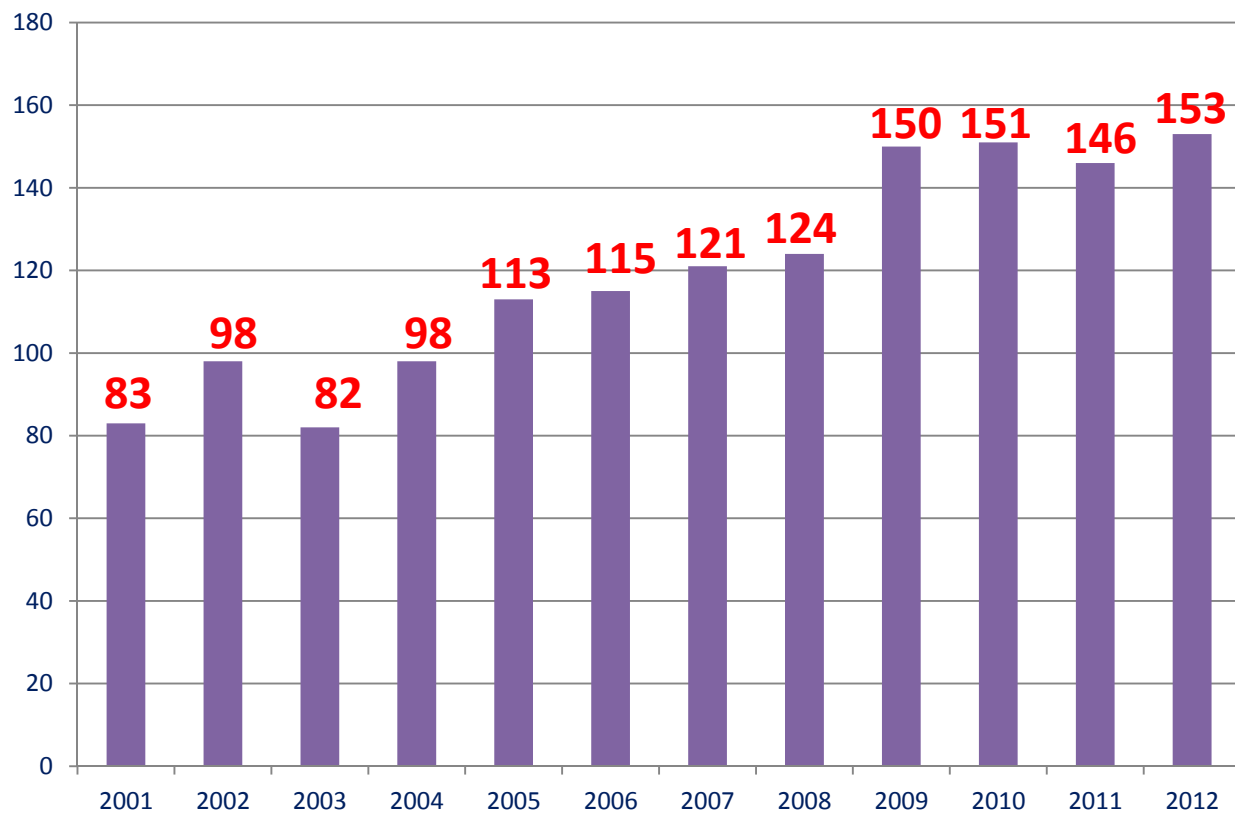

ΑΝΑ ΚΕΝΤΡΟ

ΣΥΝΟΛΟ:153

ΑΛΛΟΓΕΝΕΙΣ ΜΕΤΑΜΟΣΧΕΥΣΕΙΣ 2012

ΑΝΑ ΝΟΣΗΜΑ

ΑΛΛΟΓΕΝΕΙΣ ΜΕΤΑΜΟΣΧΕΥΣΕΙΣ ΑΝΑ ΦΑΣΗ ΝΟΣΟΥ ΟΜΛ

ΣΥΝΟΛΟ : 58

ΑΛΛΟΓΕΝΕΙΣ ΜΕΤΑΜΟΣΧΕΥΣΕΙΣ ΑΝΑ ΦΑΣΗ ΝΟΣΟΥ ΟΛΛ

ΣΥΝΟΛΟ : 33

ΣΥΝΟΛΟ : 78

ΑΛΛΟΓΕΝΕΙΣ ΜΕΤΑΜΟΣΧΕΥΣΕΙΣ ΠΗΓΗ ΜΟΣΧΕΥΜΑΤΟΣ

ΜΕΤΑΜΟΣΧΕΥΣΕΙΣ ΟΠΑ ΑΝΑ ΚΕΝΤΡΟ

ΣΥΝΟΛΟ : 5

ΕΓΧΥΣΕΙΣ ΛΕΜΦΟΚΥΤΤΑΡΩΝ ΔΟΤΗ ΑΡΙΘΜΟΣ ΑΣΘΕΝΩΝ

ΣΥΝΟΛΟ ΑΣΘΕΝΩΝ : 19

ΑΥΤΟΛΟΓΕΣ ΜΕΤΑΜΟΣΧΕΥΣΕΙΣ 2012
ΕΛΛΑΔΑ

ΑΥΤΟΛΟΓΕΣ ΜΕΤΑΜΟΣΧΕΥΣΕΙΣ 2012

ΠΡΩΤΕΣ-ΔΕΥΤΕΡΕΣ

ΣΥΝΟΛΟ : 274

ΑΥΤΟΛΟΓΕΣ ΜΕΤΑΜΟΣΧΕΥΣΕΙΣ ΑΝΑ ΚΕΝΤΡΟ (1)

ΑΥΤΟΛΟΓΕΣ ΜΕΤΑΜΟΣΧΕΥΣΕΙΣ ΑΝΑ ΚΕΝΤΡΟ (2)

ΑΥΤΟΛΟΓΕΣ ΜΕΤΑΜΟΣΧΕΥΣΕΙΣ ΑΝΑ ΝΟΣΗΜΑ

ΠΟΛΛΑΠΛΟΥΝ ΜΥΕΛΩΜΑ : 119 (44%)

ΑΥΤΟΛΟΓΕΣ ΓΙΑ ΣΥΜΠΑΓΕΙΣ ΟΓΚΟΥΣ

ΣΥΝΟΛΟ : 29

ΑΥΤΟΛΟΓΕΣ ΜΕΤΑΜΟΣΧΕΥΣΕΙΣ ΠΗΓΗ ΜΟΣΧΕΥΜΑΤΟΣ

ΜΕΤΑΜΟΣΧΕΥΣΕΙΣ 2001-2012

ΑΛΛΟΓΕΝΕΙΣ ΜΕΤΑΜΟΣΧΕΥΣΕΙΣ 2001-2012

ΑΥΤΟΛΟΓΕΣ ΜΕΤΑΜΟΣΧΕΥΣΕΙΣ 2001-2012