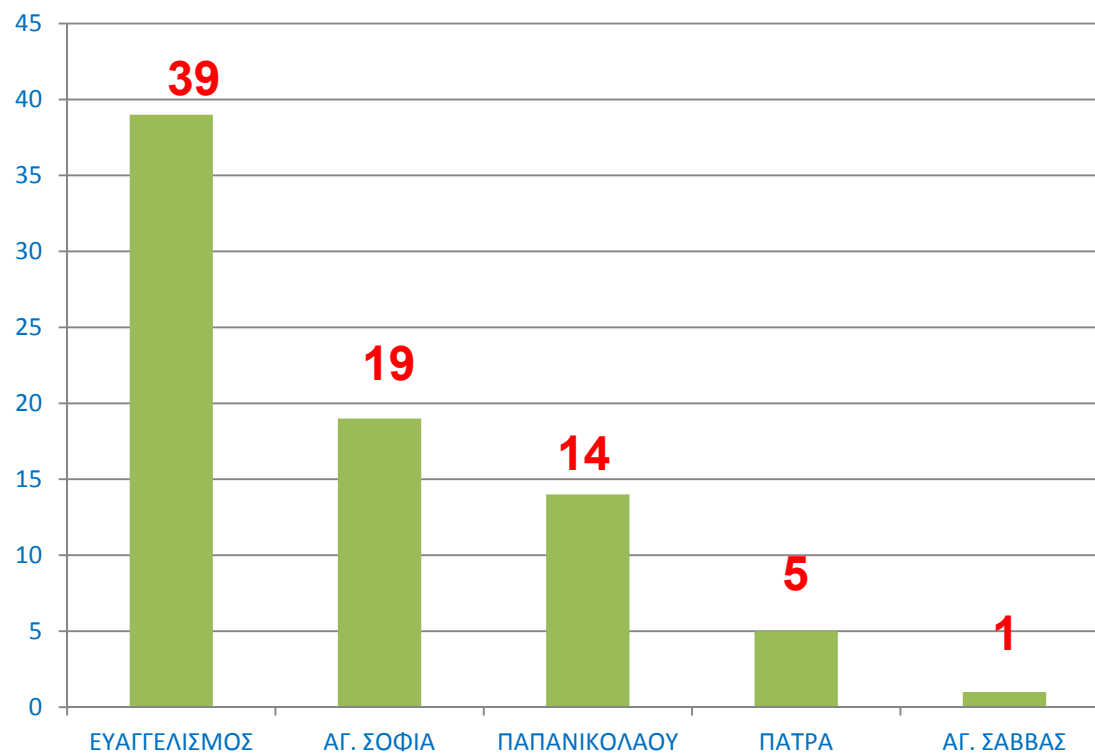

ΑΝΑ ΚΕΝΤΡΟ

ΣΥΝΟΛΟ:153

ΑΛΛΟΓΕΝΕΙΣ ΜΕΤΑΜΟΣΧΕΥΣΕΙΣ 2012

ΑΝΑ ΝΟΣΗΜΑ

ΑΛΛΟΓΕΝΕΙΣ ΜΕΤΑΜΟΣΧΕΥΣΕΙΣ ΑΝΑ ΦΑΣΗ ΝΟΣΟΥ ΟΜΛ

ΣΥΝΟΛΟ : 58

ΑΛΛΟΓΕΝΕΙΣ ΜΕΤΑΜΟΣΧΕΥΣΕΙΣ ΑΝΑ ΦΑΣΗ ΝΟΣΟΥ ΟΛΛ

ΣΥΝΟΛΟ : 33

ΑΛΛΟΓΕΝΕΙΣ ΜΕΤΑΜΟΣΧΕΥΣΕΙΣ ΣΧΗΜΑ ΠΡΟΕΤΟΙΜΑΣΙΑΣ

ΑΛΛΟΓΕΝΕΙΣ ΜΕΤΑΜΟΣΧΕΥΣΕΙΣ ΕΙΔΟΣ ΔΟΤΗ-2012

ΜΕΤΑΜΟΣΧΕΥΣΕΙΣ ΑΠΟ ΜΗ ΣΥΓΓΕΝΕΙΣ : 78 (51%)

ΜΕΤΑΜΟΣΧΕΥΣΕΙΣ ΑΠΟ ΣΥΓΓΕΝΕΙΣ ΑΝΑ ΚΕΝΤΡΟ

ΣΥΝΟΛΟ : 75

ΜΕΤΑΜΟΣΧΕΥΣΕΙΣ ΑΠΟ ΜΗ ΣΥΓΓΕΝΕΙΣ ΑΝΑ ΚΕΝΤΡΟ

ΣΥΝΟΛΟ : 78

ΑΛΛΟΓΕΝΕΙΣ ΜΕΤΑΜΟΣΧΕΥΣΕΙΣ ΠΗΓΗ ΜΟΣΧΕΥΜΑΤΟΣ

ΜΕΤΑΜΟΣΧΕΥΣΕΙΣ ΟΠΑ ΑΝΑ ΚΕΝΤΡΟ

ΣΥΝΟΛΟ : 5

ΕΓΧΥΣΕΙΣ ΛΕΜΦΟΚΥΤΤΑΡΩΝ ΔΟΤΗ ΑΡΙΘΜΟΣ ΑΣΘΕΝΩΝ

ΣΥΝΟΛΟ ΑΣΘΕΝΩΝ : 19

ΑΥΤΟΛΟΓΕΣ ΜΕΤΑΜΟΣΧΕΥΣΕΙΣ 2012
ΕΛΛΑΔΑ

ΑΥΤΟΛΟΓΕΣ ΜΕΤΑΜΟΣΧΕΥΣΕΙΣ 2012

ΠΡΩΤΕΣ-ΔΕΥΤΕΡΕΣ

ΣΥΝΟΛΟ : 274

ΑΥΤΟΛΟΓΕΣ ΜΕΤΑΜΟΣΧΕΥΣΕΙΣ ΑΝΑ ΚΕΝΤΡΟ (1)

ΑΥΤΟΛΟΓΕΣ ΜΕΤΑΜΟΣΧΕΥΣΕΙΣ ΑΝΑ ΚΕΝΤΡΟ (2)

ΑΥΤΟΛΟΓΕΣ ΜΕΤΑΜΟΣΧΕΥΣΕΙΣ ΑΝΑ ΝΟΣΗΜΑ

ΠΟΛΛΑΠΛΟΥΝ ΜΥΕΛΩΜΑ : 119 (44%)

ΑΥΤΟΛΟΓΕΣ ΓΙΑ ΣΥΜΠΑΓΕΙΣ ΟΓΚΟΥΣ