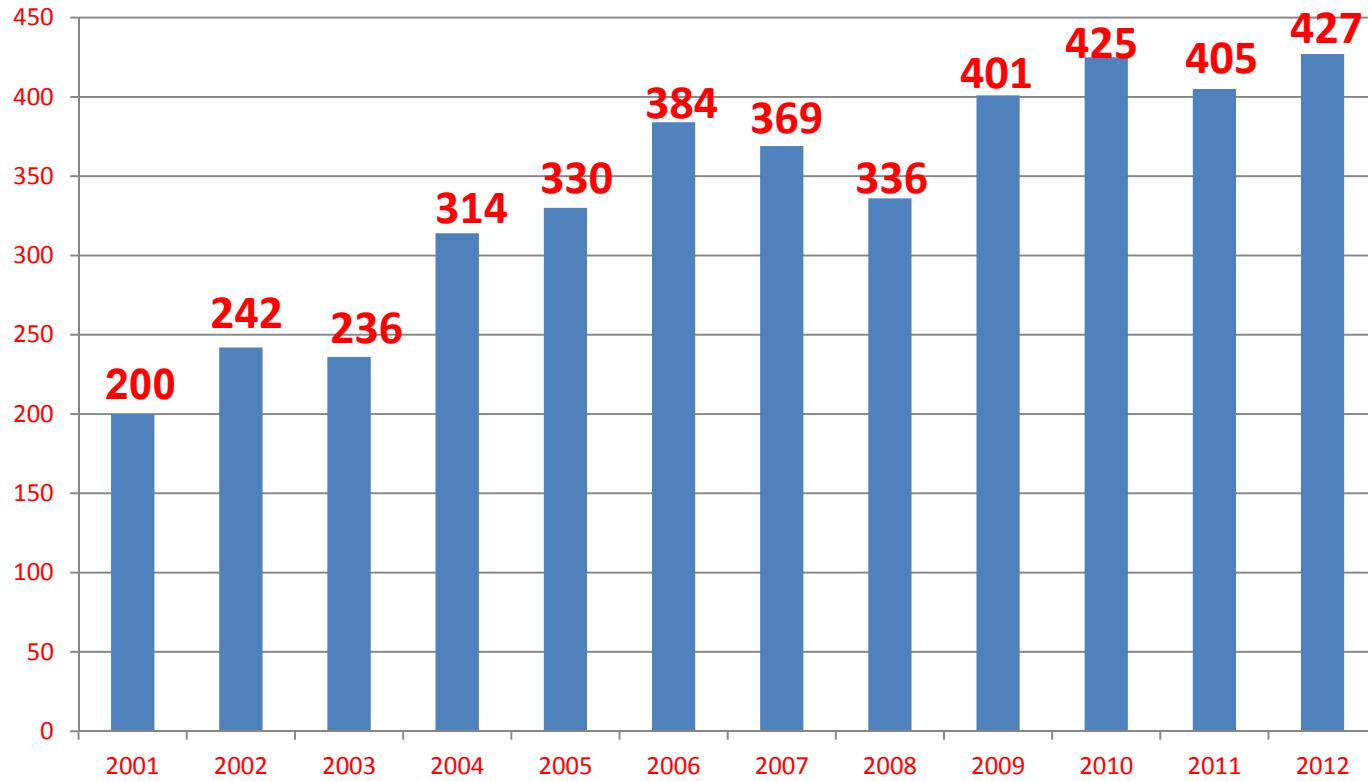

ΑΝΑ ΚΕΝΤΡΟ

ΣΥΝΟΛΟ:153

ΑΛΛΟΓΕΝΕΙΣ ΜΕΤΑΜΟΣΧΕΥΣΕΙΣ 2012

ΑΝΑ ΝΟΣΗΜΑ

ΑΛΛΟΓΕΝΕΙΣ ΜΕΤΑΜΟΣΧΕΥΣΕΙΣ ΑΝΑ ΦΑΣΗ ΝΟΣΟΥ ΟΜΛ

ΣΥΝΟΛΟ : 58

ΑΛΛΟΓΕΝΕΙΣ ΜΕΤΑΜΟΣΧΕΥΣΕΙΣ ΑΝΑ ΦΑΣΗ ΝΟΣΟΥ ΟΛΛ

ΣΥΝΟΛΟ : 33

ΣΥΝΟΛΟ : 78

ΑΛΛΟΓΕΝΕΙΣ ΜΕΤΑΜΟΣΧΕΥΣΕΙΣ ΠΗΓΗ ΜΟΣΧΕΥΜΑΤΟΣ

ΜΕΤΑΜΟΣΧΕΥΣΕΙΣ ΟΠΑ ΑΝΑ ΚΕΝΤΡΟ

ΣΥΝΟΛΟ : 5

ΕΓΧΥΣΕΙΣ ΛΕΜΦΟΚΥΤΤΑΡΩΝ ΔΟΤΗ ΑΡΙΘΜΟΣ ΑΣΘΕΝΩΝ

ΣΥΝΟΛΟ ΑΣΘΕΝΩΝ : 19

ΑΥΤΟΛΟΓΕΣ ΜΕΤΑΜΟΣΧΕΥΣΕΙΣ 2012
ΕΛΛΑΔΑ

ΑΥΤΟΛΟΓΕΣ ΜΕΤΑΜΟΣΧΕΥΣΕΙΣ 2012

ΠΡΩΤΕΣ-ΔΕΥΤΕΡΕΣ

ΣΥΝΟΛΟ : 274

ΑΥΤΟΛΟΓΕΣ ΜΕΤΑΜΟΣΧΕΥΣΕΙΣ ΑΝΑ ΚΕΝΤΡΟ (1)

ΑΥΤΟΛΟΓΕΣ ΜΕΤΑΜΟΣΧΕΥΣΕΙΣ ΑΝΑ ΚΕΝΤΡΟ (2)

ΑΥΤΟΛΟΓΕΣ ΜΕΤΑΜΟΣΧΕΥΣΕΙΣ ΑΝΑ ΝΟΣΗΜΑ

ΠΟΛΛΑΠΛΟΥΝ ΜΥΕΛΩΜΑ : 119 (44%)

ΑΥΤΟΛΟΓΕΣ ΓΙΑ ΣΥΜΠΑΓΕΙΣ ΟΓΚΟΥΣ

ΣΥΝΟΛΟ : 29

ΑΥΤΟΛΟΓΕΣ ΜΕΤΑΜΟΣΧΕΥΣΕΙΣ ΠΗΓΗ ΜΟΣΧΕΥΜΑΤΟΣ

ΜΕΤΑΜΟΣΧΕΥΣΕΙΣ 2001-2012

ΑΛΛΟΓΕΝΕΙΣ ΜΕΤΑΜΟΣΧΕΥΣΕΙΣ 2001-2012

ΑΥΤΟΛΟΓΕΣ ΜΕΤΑΜΟΣΧΕΥΣΕΙΣ 2001-2012