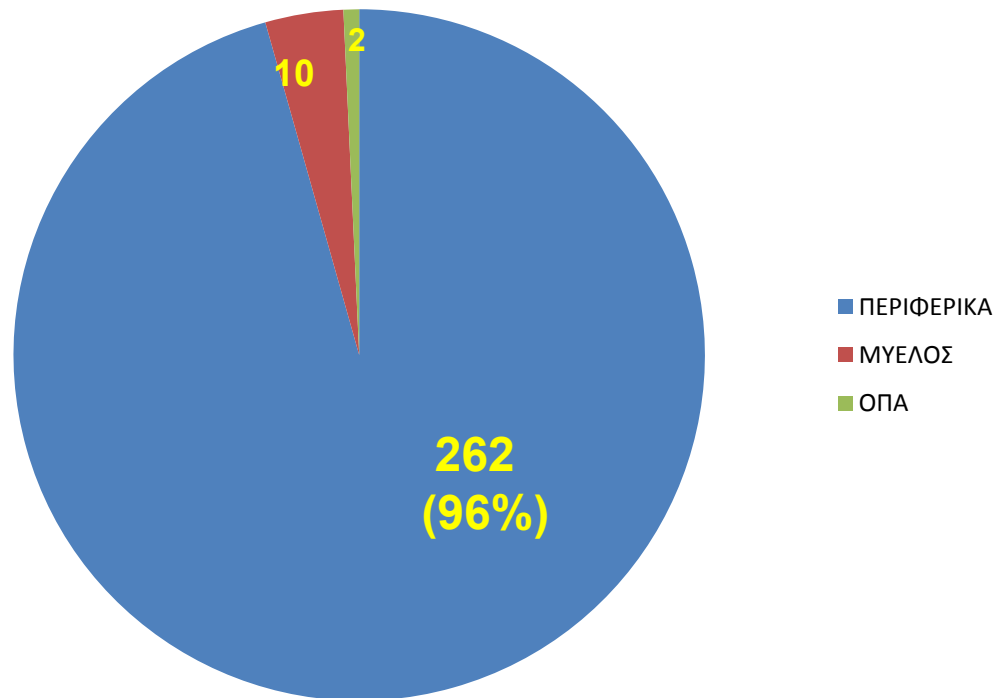

ΣΥΝΟΛΟ : 78

ΑΛΛΟΓΕΝΕΙΣ ΜΕΤΑΜΟΣΧΕΥΣΕΙΣ ΠΗΓΗ ΜΟΣΧΕΥΜΑΤΟΣ

ΜΕΤΑΜΟΣΧΕΥΣΕΙΣ ΟΠΑ ΑΝΑ ΚΕΝΤΡΟ

ΣΥΝΟΛΟ : 5

ΕΓΧΥΣΕΙΣ ΛΕΜΦΟΚΥΤΤΑΡΩΝ ΔΟΤΗ ΑΡΙΘΜΟΣ ΑΣΘΕΝΩΝ

ΣΥΝΟΛΟ ΑΣΘΕΝΩΝ : 19

ΑΥΤΟΛΟΓΕΣ ΜΕΤΑΜΟΣΧΕΥΣΕΙΣ 2012
ΕΛΛΑΔΑ

ΑΥΤΟΛΟΓΕΣ ΜΕΤΑΜΟΣΧΕΥΣΕΙΣ 2012

ΠΡΩΤΕΣ-ΔΕΥΤΕΡΕΣ

ΣΥΝΟΛΟ : 274

ΑΥΤΟΛΟΓΕΣ ΜΕΤΑΜΟΣΧΕΥΣΕΙΣ ΑΝΑ ΚΕΝΤΡΟ (1)

ΑΥΤΟΛΟΓΕΣ ΜΕΤΑΜΟΣΧΕΥΣΕΙΣ ΑΝΑ ΚΕΝΤΡΟ (2)

ΑΥΤΟΛΟΓΕΣ ΜΕΤΑΜΟΣΧΕΥΣΕΙΣ ΑΝΑ ΝΟΣΗΜΑ

ΠΟΛΛΑΠΛΟΥΝ ΜΥΕΛΩΜΑ : 119 (44%)

ΑΥΤΟΛΟΓΕΣ ΓΙΑ ΣΥΜΠΑΓΕΙΣ ΟΓΚΟΥΣ

ΣΥΝΟΛΟ : 29

ΑΥΤΟΛΟΓΕΣ ΜΕΤΑΜΟΣΧΕΥΣΕΙΣ ΠΗΓΗ ΜΟΣΧΕΥΜΑΤΟΣ

ΜΕΤΑΜΟΣΧΕΥΣΕΙΣ 2001-2012

ΑΛΛΟΓΕΝΕΙΣ ΜΕΤΑΜΟΣΧΕΥΣΕΙΣ 2001-2012

ΑΥΤΟΛΟΓΕΣ ΜΕΤΑΜΟΣΧΕΥΣΕΙΣ 2001-2012