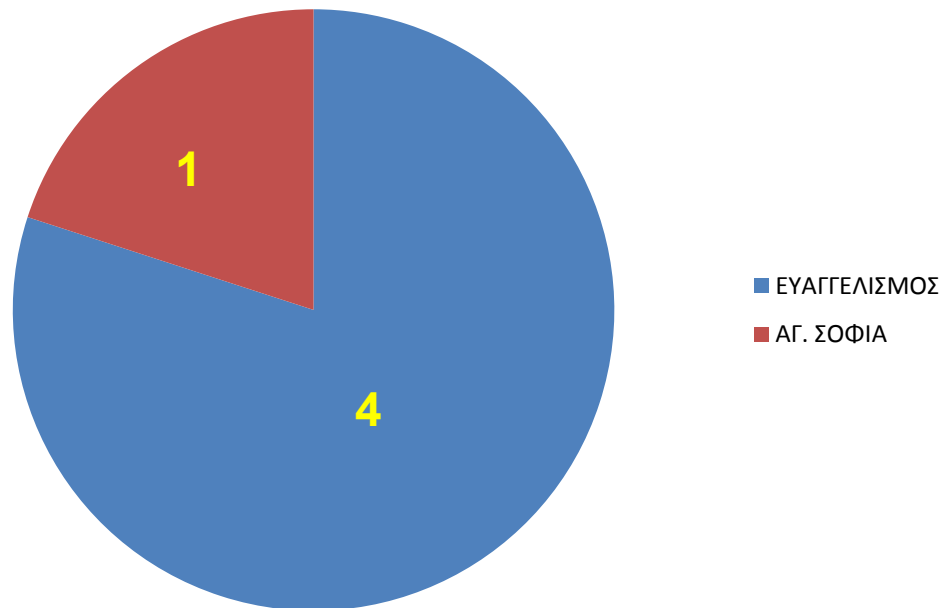

ΑΛΛΟΓΕΝΕΙΣ ΜΕΤΑΜΟΣΧΕΥΣΕΙΣ ΣΧΗΜΑ ΠΡΟΕΤΟΙΜΑΣΙΑΣ

ΑΛΛΟΓΕΝΕΙΣ ΜΕΤΑΜΟΣΧΕΥΣΕΙΣ ΕΙΔΟΣ ΔΟΤΗ-2012

ΜΕΤΑΜΟΣΧΕΥΣΕΙΣ ΑΠΟ ΜΗ ΣΥΓΓΕΝΕΙΣ : 78 (51%)

ΜΕΤΑΜΟΣΧΕΥΣΕΙΣ ΑΠΟ ΣΥΓΓΕΝΕΙΣ ΑΝΑ ΚΕΝΤΡΟ

ΣΥΝΟΛΟ : 75

ΜΕΤΑΜΟΣΧΕΥΣΕΙΣ ΑΠΟ ΜΗ ΣΥΓΓΕΝΕΙΣ ΑΝΑ ΚΕΝΤΡΟ

ΣΥΝΟΛΟ : 78

ΑΛΛΟΓΕΝΕΙΣ ΜΕΤΑΜΟΣΧΕΥΣΕΙΣ ΠΗΓΗ ΜΟΣΧΕΥΜΑΤΟΣ

ΜΕΤΑΜΟΣΧΕΥΣΕΙΣ ΟΠΑ ΑΝΑ ΚΕΝΤΡΟ

ΣΥΝΟΛΟ : 5

ΕΓΧΥΣΕΙΣ ΛΕΜΦΟΚΥΤΤΑΡΩΝ ΔΟΤΗ ΑΡΙΘΜΟΣ ΑΣΘΕΝΩΝ

ΣΥΝΟΛΟ ΑΣΘΕΝΩΝ : 19

ΑΥΤΟΛΟΓΕΣ ΜΕΤΑΜΟΣΧΕΥΣΕΙΣ 2012
ΕΛΛΑΔΑ

ΑΥΤΟΛΟΓΕΣ ΜΕΤΑΜΟΣΧΕΥΣΕΙΣ 2012